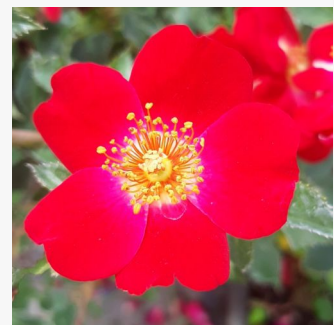

Rosa Amulet™

hellrot - polyantharosen
40-50 cm
diskret duftend - -
PhenoGeno Roses