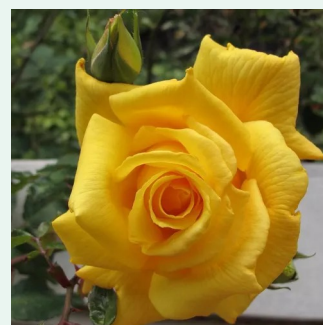

Rosa Royal Gold

goldgelb - kletterrosen
280-320 cm
mittel-stark duftend - fruchtiger duft
Dennison Harlow Morey