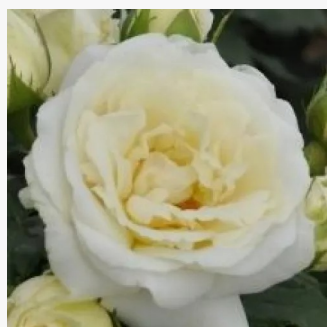

Rosa Lenka™

cremeweiß - floribundarosen
60-70 cm
diskret duftend - -
PhenoGeno Roses