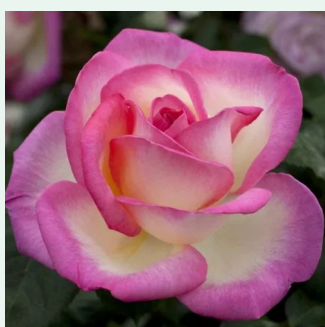

Rosa Princesse De Monaco® Gpt

weiß - rosa - kletterrosen
200-300 cm
diskret duftend - -
Unknown Australian origin