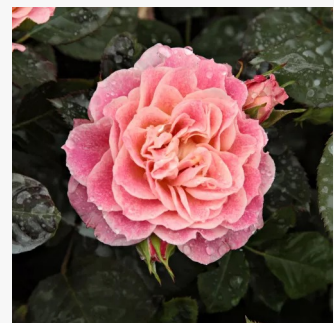

Rosa Michelle Bedrossian™

mischung von grellrot und gelb - floribunda-
grandiflora rosen
90-120 cm
duftlos - -
Dominique Massad