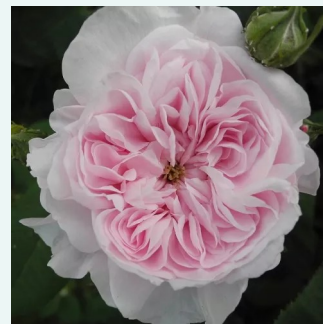

**Rosa Dainty Bess**

blassrosa - tee rosen  
60-130 cm  
diskret duftend - würziger teeduft  
Wm. E. B. Archer & Daughter

**Rosa Duc de Cambridge**

malvenlila - damaszenerose  
120-240 cm  
stark duftend - süßer duft  
Jean Laffay

**Rosa Duchesse de Rohan**

lila-rosa - portlandrosen  
150-180 cm  
diskret duftend - süßer, damaszener duft  
Louis Lévêque & Fils

**Rosa Empereur du Maroc**

purpur - hybrid perpetual rosen  
90-215 cm  
stark duftend - würziger duft  
Bertrand Guinoisseau-Flon

**Rosa Erinnerung an Brod**

malvenlila - alte rosen  
150-250 cm  
diskret duftend - -  
Rudolf Geschwind

**Rosa Fantin-Latour**

hellrosa mit dunklem inneren - zentifolien  
90-185 cm  
stark duftend - süßer duft  
Edward A. Bunyard