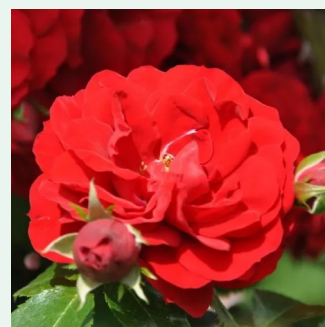

**Rosa Aloha®**

rosa mit apricosenstich - kletterrosen  
200-300 cm  
diskret duftend - fruchtiger duft  
W. Kordes & Sons

**Rosa Amadeus®**

rot - kletterrosen  
200-250 cm  
diskret duftend - -  
W. Kordes & Sons