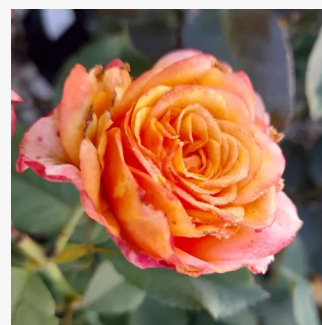

Rosa La Villa Cotta ®

gelb - rosa - floribunda-grandiflora rosen
90-120 cm
diskret duftend - -
W. Kordes' Söhne®