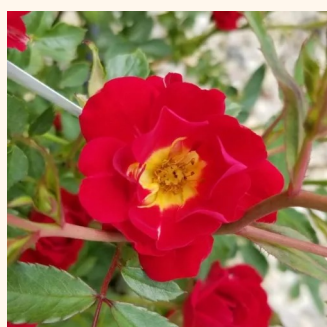

gelb - bodendecker rosen  
70-80 cm  
diskret duftend - -  
Georges Delbard

**Rosa Pink Drift®**

rosa - bodendecker rosen  
40-50 cm  
duftlos - -  
Jacques Mouchotte

**Rosa Purple Rain®**

lila - bodendecker rosen  
60-90 cm  
diskret duftend - -  
W. Kordes & Sons