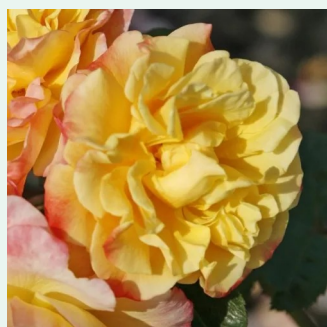

Rosa Moonlight®

gelb - kletterrosen
200-300 cm
stark duftend - fruchtiger duft
W. Kordes' Söhne®