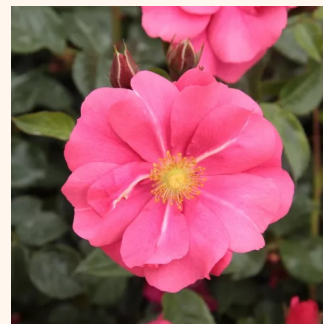

Rosa Vanity

kräftiges roa, violett - bodendecker rosen
30-50 cm
mittel-stark duftend - mochosduft
Joseph Hardwick Pemberton