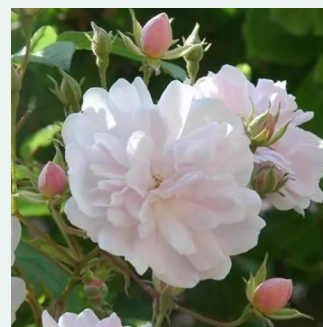

Rosa Paul's Himalayan Musk Rambler

rosa und später weiße Blüten - ramblerrosen
610-910 cm
stark duftend - mocheduft
George Paul, Jr.