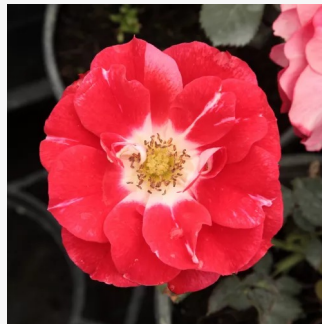

Rosa Picasso™

hellrot mit weißem zentrum - floribundarosen
60-75 cm
duftlos - -
Samuel Darragh McGredy IV.