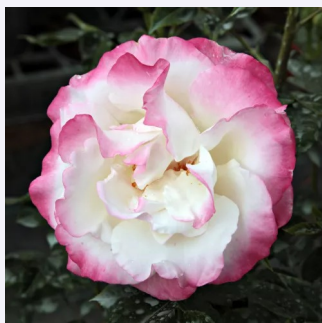

Rosa Mami

weiß - park und strauchrosen
120-150 cm
diskret duftend - -
Márk Gergely