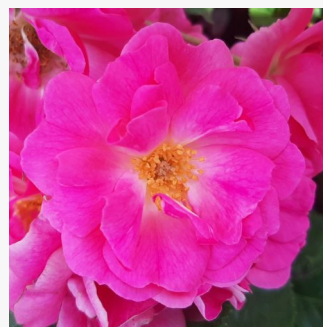

Rosa Bad Wörishofen®

rosa - floribundarosen
60-70 cm
duftlos - -
W. Kordes' Söhne®