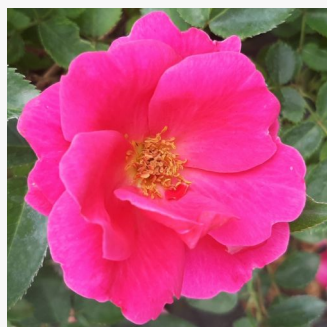

**Rosa Friesia®**

gelb - floribundarosen  
60-90 cm  
diskret duftend - süßer duft  
Reimer Kordes

**Rosa Garden of Roses®**

rosa mit apricosenstich - floribundarosen  
50-60 cm  
diskret duftend - -  
Tim Hermann Kordes