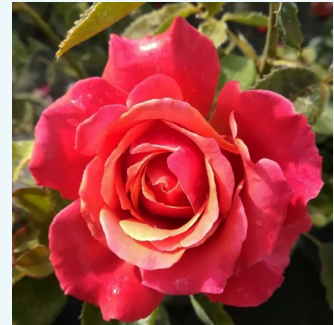

Rosa Copper Lights™

rosamischung - teehybriden-edelrosen
100-120 cm
diskret duftend - -
Nola M. Simpson