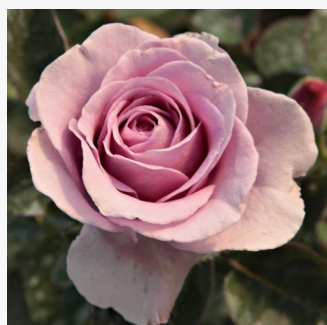

Rosa Terra Limburgia™

lila-rosa - floribundarosen
70-80 cm
duftlos - -
Jozef Orye