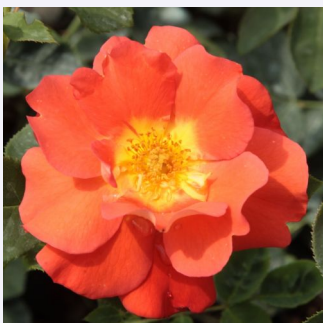

Rosa Lydia®

rot-orange - park und strauchrosen
180-220 cm
stark duftend - teeduft
Reimer Kordes