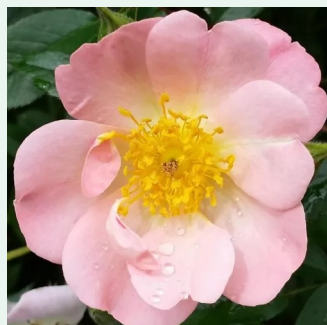

Rosa Open Arms

hellrosa - kletterrosen
150-245 cm
stark duftend - -
Christopher H. Warner