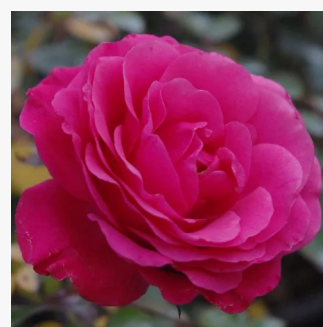

Rosa Tom Tom™

kräftiges rosa - floribundarosen
60-100 cm
diskret duftend - fruchtiger, würziger duft
E.J. Lindquist