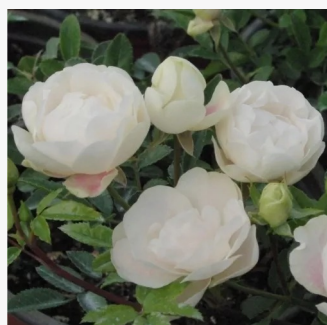

Rosa Snövit™

weiß - polyantharosen
50-70 cm
duftlos - -
D.A. Koster, F.J. Grootendorst