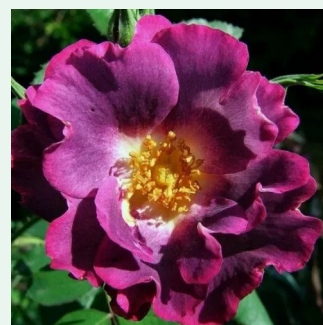

Rosa Princess Sibilla de Luxembourg™

dunkellila - kletterrosen
300-400 cm
diskret duftend - würziger duft
Pierre Orard