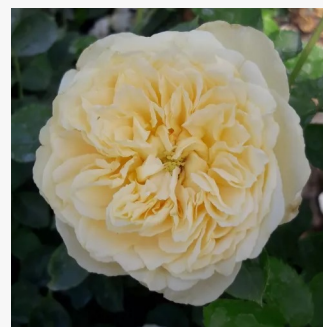

Rosa Lemon™

hellgelb - floribundarosen
80-90 cm
stark duftend - süßer duft
PhenoGeno Roses