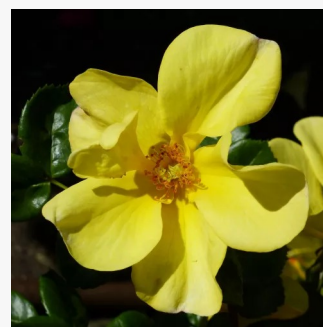

rosa - floribundarosen  
60-70 cm  
duftlos - -  
Meilland International

**Rosa Liane Foly®**

hellgelb - floribundarosen  
40-80 cm  
stark duftend - -  
Meilland International

**Rosa Lilli Marleen®**

dunkelrot - floribundarosen  
60-100 cm  
stark duftend - süßer duft  
Reimer Kordes