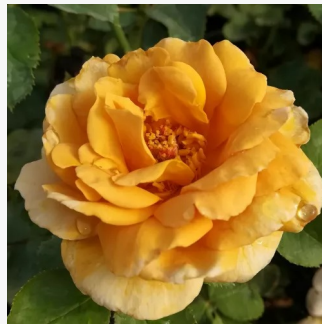

Rosa Honey Dijon™

gelb - floribunda-grandiflora rosen
100-150 cm
mittel-stark duftend - fruchtiger duft
James A. Sproul