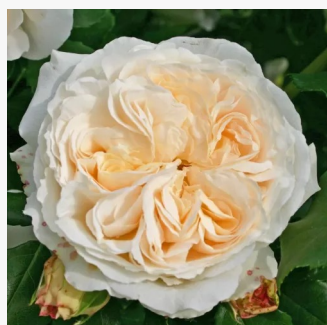

Rosa Kosmos®

weiß - floribundarosen
80-100 cm
diskret duftend - -
Tim Hermann Kordes