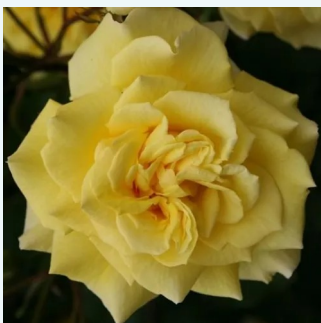

Rosa Sterntaler®

gelb - teehybriden-edelrosen
90-150 cm
diskret duftend - -
W. Kordes & Sons