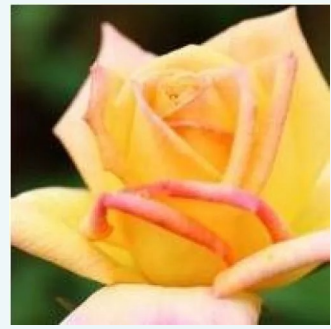

Rosa Gold Crown®

blassgelb - teehybriden-edelrosen
70-110 cm
stark duftend - süßer duft
Reimer Kordes