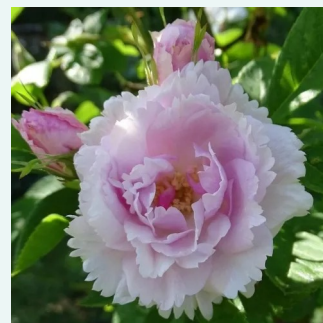

Rosa Fimbriata

weiß - alte rosen
120-150 cm
mittel-stark duftend - teeduft
Morlet