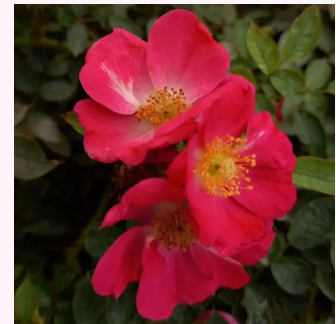

**Rosa Baby Masquerade®**

gelb, korallrosa - zwergrosen  
20-40 cm  
duftlos - -  
Mathias Tantau, Jr.

**Rosa Bajor Gizi**

karminrosa - zwergrosen  
30-40 cm  
mittel-stark duftend - süßer duft  
Márk Gergely