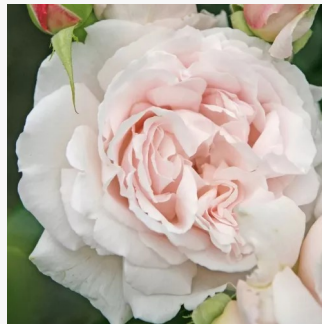

Rosa Constanze Mozart®

rosa - floribundarosen
80-100 cm
stark duftend - -
W. Kordes & Sons