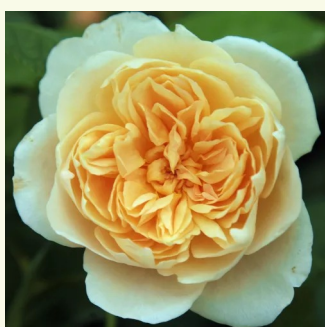

apricotmischung - englische rosen  
100-150 cm  
stark duftend - süßer duft  
David Austin

**Rosa Felidaé™**

gelb mit apricotstich - nostalgische rosen  
100-120 cm  
stark duftend - süßer duft  
Heinrich Schultheis

**Rosa Georges Denjean™**

gelb - nostalgische rosen  
80-100 cm  
stark duftend - -  
Dominique Massad

**Rosa Griselis™**

schwaches lila - nostalgische rosen  
80-110 cm  
diskret duftend - würziger duft der zentifolie  
Dominique Massad

**Rosa Herkules®**

gelb - violett - nostalgische rosen  
90-120 cm  
stark duftend - -  
W. Kordes & Söns

**Rosa Jayne Austin**

gelb - englische rosen  
90-215 cm  
stark duftend - teerosenduft  
David Austin