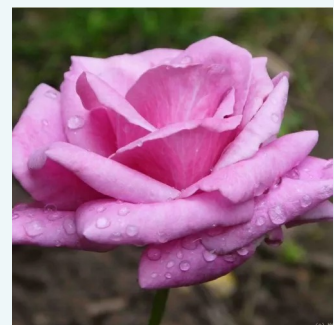

Rosa Eminence

lavendel - teehybriden-edelrosen
70-100 cm
stark duftend - süßer duft
Jean-Marie Gaujard