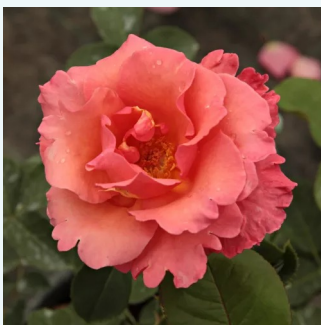

Rosa Sandringham Centenary™

rosa - teehybriden-edelrosen
90-100 cm
diskret duftend - -
Wisbech Plant Co. Ltd.