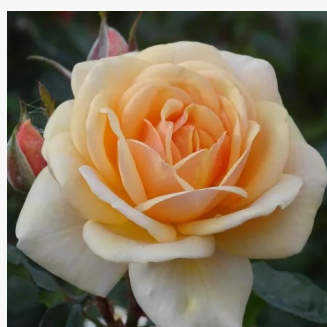

Rosa Sweet Honey®

gelb - floribundarosen
90-120 cm
diskret duftend - -
W. Kordes & Sons