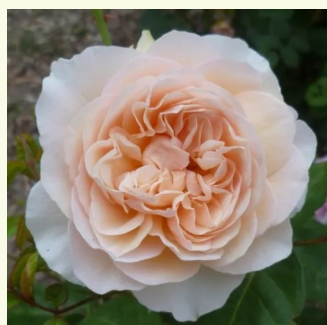

rosa - englische rosen  
90-150 cm  
diskret duftend - süßer duft  
David Austin

**Rosa Ausglobe**

rosa - englische rosen  
100-250 cm  
stark duftend - -  
David Austin

**Rosa Ausgold**

tiefgelb - englische rosen  
120-150 cm  
stark duftend - süßer duft  
David Austin

**Rosa Ausjo**

apricotfarben - englische rosen  
90-120 cm  
stark duftend - fruchtiger duft  
David Austin

**Rosa Ausjolly**

rosa mit apricosenstich - englische rosen  
80-90 cm  
mittel-stark duftend - -  
David Austin