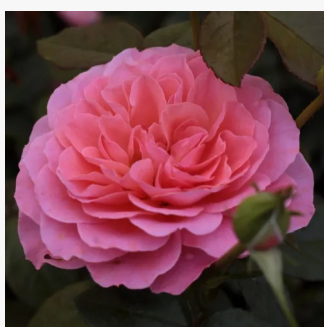

Rosa First Edition™

lachsrosa - floribundarosen
60-120 cm
diskret duftend - tee-und schwacher honigduft
Georges Delbard