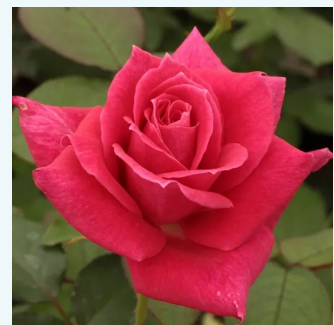

Rosa Sasad

karminrot - teehybriden-edelrosen
80-120 cm
mittel-stark duftend - würziger duft
Márk Gergely