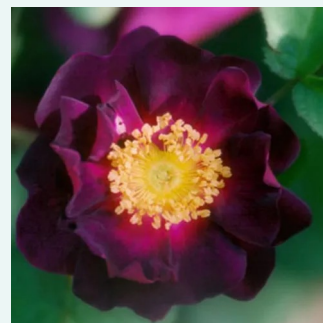

**Rosa Souvenir du Docteur Jamain**

lila - hybrid perpetual rosens  
150-300 cm  
diskret duftend - -  
François Lacharme

**Rosa Stanwell Perpetual**

weiß mit blassrosa schatten - hybrid perpetual  
rosen  
180-250 cm  
diskret duftend - -  
C. Brown

**Rosa Trompeter von Säckingen**

rot - alte rosens  
200-300 cm  
diskret duftend - -  
Rudolf Geschwind

**Rosa Tuscany Superb**

bordeaux mit lilastich - gallica rosens  
100-150 cm  
diskret duftend - -  
Thomas Rivers & Son Ltd.