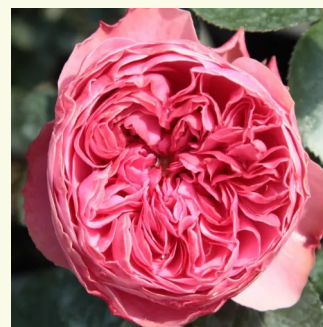

**Rosa Katherine™**

rot - rosa - nostalgische rosen  
100-150 cm  
stark duftend - -  
L. Pernille Olesen, Mogens Nyegaard Olesen

**Rosa Lavander™**

violett - nostalgische rosen  
50-70 cm  
stark duftend - teeduft  
PhenoGeno Roses

**Rosa Leah Tutu™**

gelb - nostalgische rosen  
75-90 cm  
diskret duftend - -  
Heather M. Horner

**Rosa Leonard Dudley Braithwaite**

dunkelrot - englische rosen  
100-120 cm  
stark duftend - duft der alten rose  
David Austin