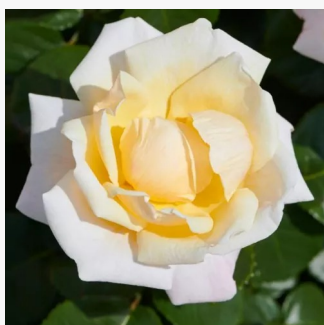

Rosa Baroniet Rosendal™

weiß - floribundarosen
80-120 cm
mittel-stark duftend - -
Mogens Nyegaard Olesen