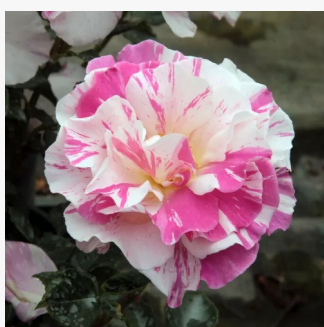

Rosa Berlingot™

weiß mit roten streifen - floribundarosen
90-100 cm
stark duftend - süßer himbeerduft
Francois Dorieux II.