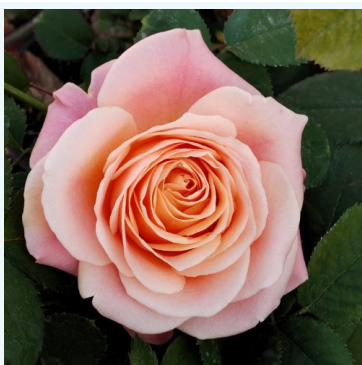

Rosa Miss Piggy

narančasta - ružičasta - čajevka hibridna ruža
60-80 cm
intenzivno mirisna ruža - slatka aroma
Rainer Koopmann