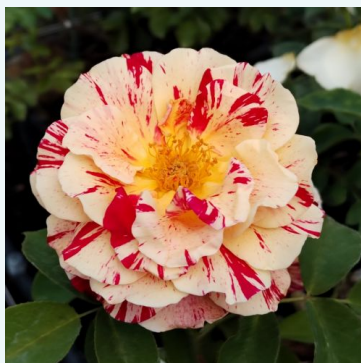

Rosa Maurice Utrillo

ružičasta - žuta - čajevka hibridna ruža
60-80 cm
diskretno mirisna ruža - aroma jabuke
G. Delbard