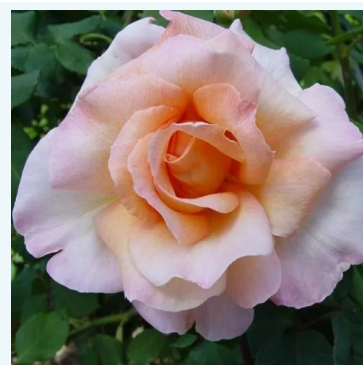

Rosa Michèle Meilland

ružičasta - čajevka hibridna ruža
90-100 cm
srednje mirisna ruža - jorgovan aroma
Francis Meilland