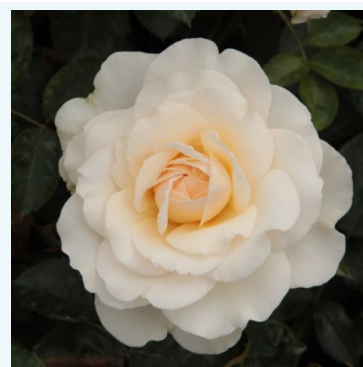

Rosa Márton Áron

bijela - čajevka hibridna ruža
70-100 cm
srednje mirisna ruža - aroma grejpa
Márk Gergely