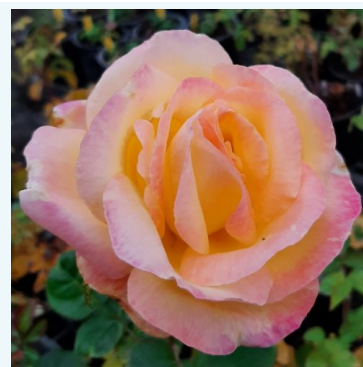

Rosa Pullman Orient Express ®

žuta - ružičasta - čajevka hibridna ruža
80-90 cm
diskretno mirisna ruža - aroma jagode
Ping Lim; Jerry F. Twomey