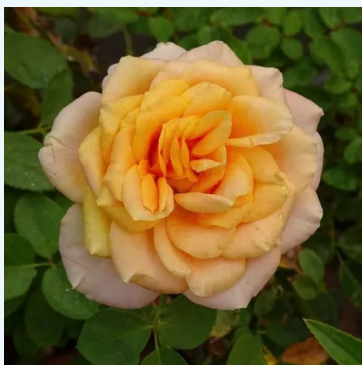

Rosa Rémy Martin®

narančasta - čajevka hibridna ruža
90-100 cm
srednje mirisna ruža - čajna aroma
Rene Royon