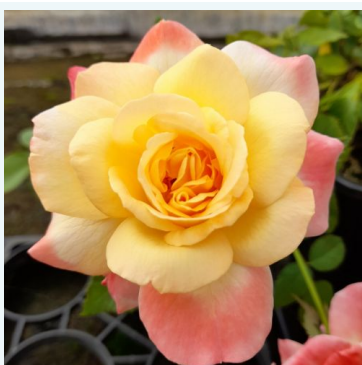

Rosa Speelwark®

žuta - ružičasta - čajevka hibridna ruža
80-100 cm
intenzivno mirisna ruža - voćna aroma
W. Kordes & Sons