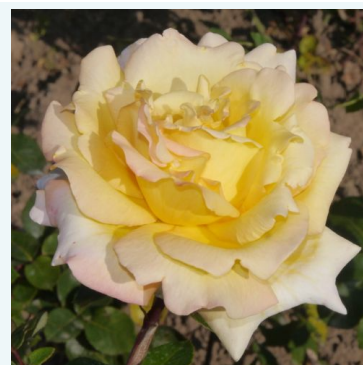

Rosa Gold Crown®

žuta - čajevka hibridna ruža
70-110 cm
intenzivno mirisna ruža - aroma centifolije
Reimer Kordes