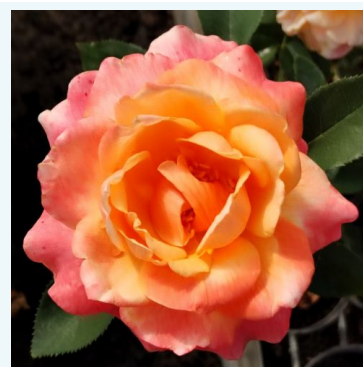

Rosa Frénésie™

žuta - ružičasta - čajevka hibridna ruža
100-120 cm
diskretno mirisna ruža - aroma jabuke
Michel Adam