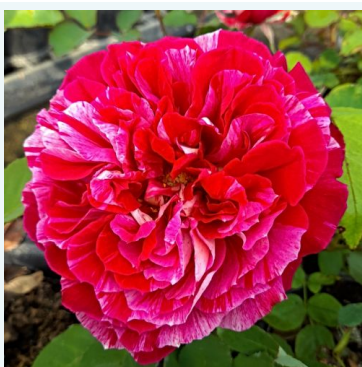

Rosa Triviani

ružičasta - bijela - čajevka hibridna ruža
80-100 cm
srednje mirisna ruža - malina aroma
Discovered by - pharmaROSA®