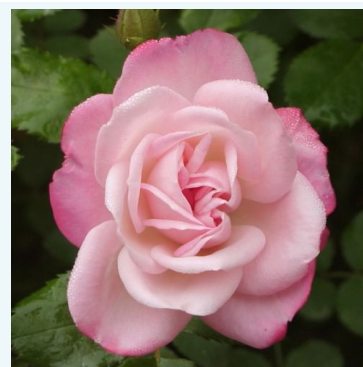

Rosa Sárga - Rózsaszín

žuta - ružičasta - čajevka hibridna ruža
80-100 cm
srednje mirisna ruža - aroma anisa