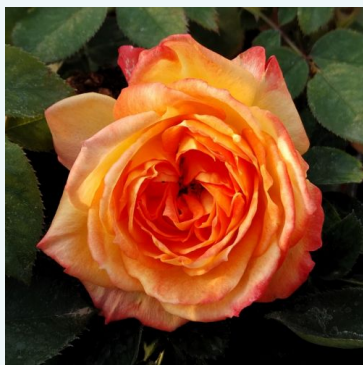

Rosa Cyelene

narančasta - čajevka hibridna ruža
60-80 cm
bez mirisa - -
Keisei Rose Nursery