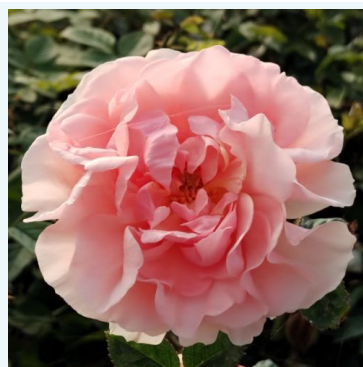

Rosa Donatella®

ružičasta - čajevka hibridna ruža
80-100 cm
intenzivno mirisna ruža - aroma damask ruže
Michèle Meilland Richardier