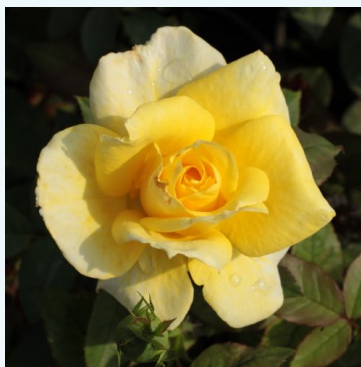

Rosa Frau E. Weigand

žuta - čajevka hibridna ruža
100-150 cm
intenzivno mirisna ruža - aroma breskve
Ludwig Weigand