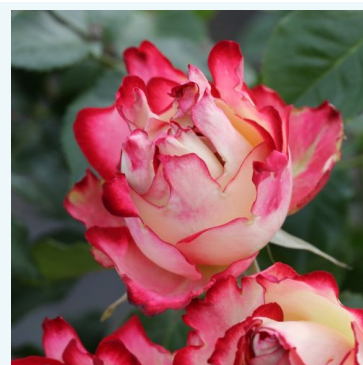

Rosa Aventurin

bijela - tamnocrvena - čajevka hibridna ruža
60-80 cm
diskretno mirisna ruža - slatka aroma
Discovered by - pharmaROSA®