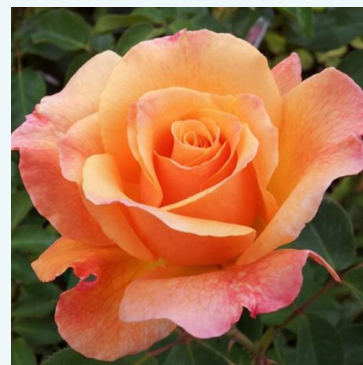

Rosa Lolita

ružičasta - čajevka hibridna ruža
90-100 cm
srednje mirisna ruža - slatka aroma
Reimer Kordes