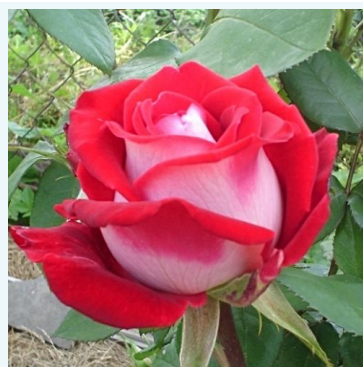

Rosa Chandon Rosier

crvena - bijela - čajevka hibridna ruža
60-80 cm
diskretno mirisna ruža - začinska aroma
G. Delbard