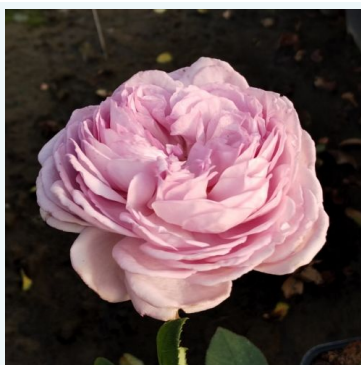

Rosa Regner

ljubičasta - čajevka hibridna ruža
70-80 cm
intenzivno mirisna ruža - začinska aroma
Discovered by - pharmaROSA®