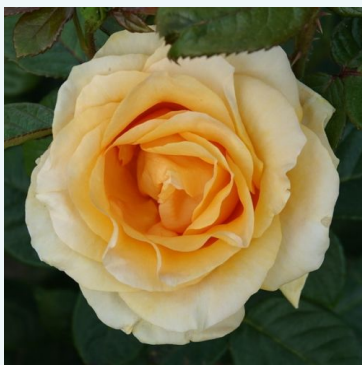

Rosa Golden Apatit

žuta - čajevka hibridna ruža
60-80 cm
intenzivno mirisna ruža - klinčić aroma
Samuel Darragh McGredy IV.