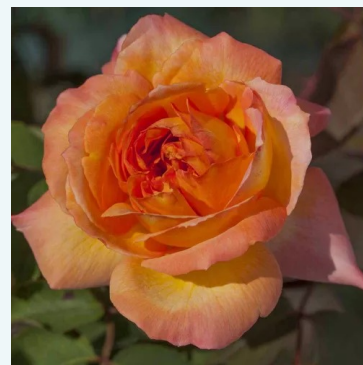

Rosa Renaissance de Fléchère

žuta - čajevka hibridna ruža
90-100 cm
diskretno mirisna ruža - aroma anisa
Fabien Ducher

Rosa René Goscinny®

narančasta - ružičasta - čajevka hibridna ruža
60-80 cm
intenzivno mirisna ruža - aroma breskve
Alain Antoine Meilland