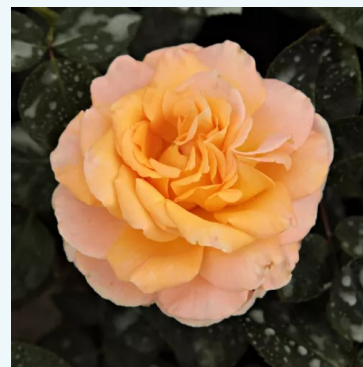

Rosa Scented Memory™

žuta - čajevka hibridna ruža
100-150 cm
diskretno mirisna ruža - čajna aroma
L. Pernille Olesen, Mogens Nyegaard Olesen