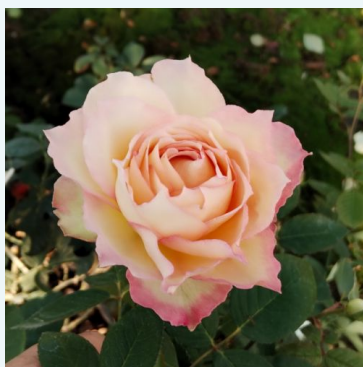

Rosa La Chance d'Amour

žuta - čajevka hibridna ruža
60-80 cm
bez mirisa - -
Interplant