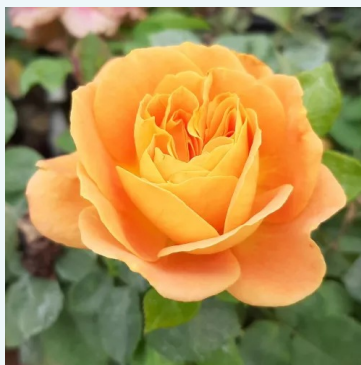

Rosa Orange™

narančasta - čajevka hibridna ruža
40-50 cm
diskretno mirisna ruža - aroma breskve
PhenoGeno Roses