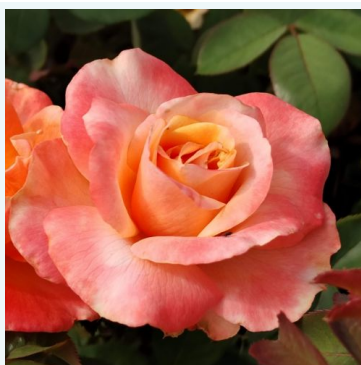

Rosa Piccadilly

crvena - žuta - čajevka hibridna ruža
100-140 cm
diskretno mirisna ruža - čajna aroma
Samuel Darragh McGredy IV.