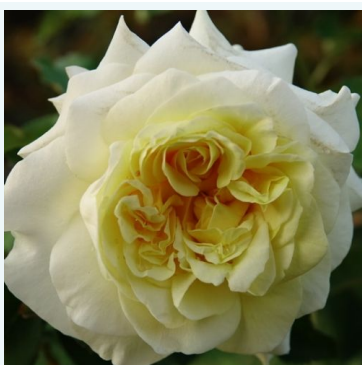

Rosa Goldstone

žuta - čajevka hibridna ruža
120-150 cm
diskretno mirisna ruža - slatka aroma
Discovered by - pharmaROSA®