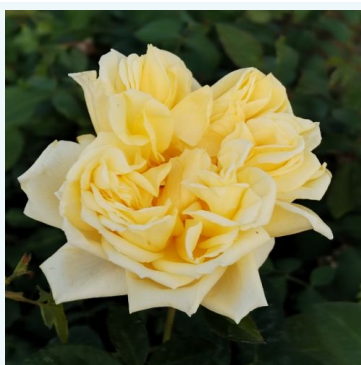

Rosa Michelangelo®

žuta - čajevka hibridna ruža
120-130 cm
srednje mirisna ruža - mošusna aroma
Alain Meilland