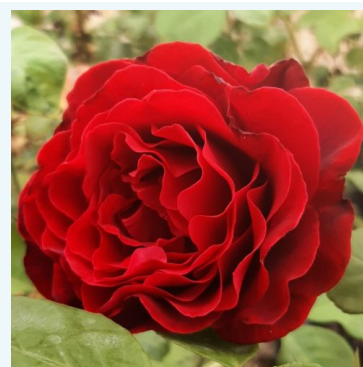

Rosa Sealed with a Kiss™

crvena - čajevka hibridna ruža
80-90 cm
intenzivno mirisna ruža - aroma anisa
Nola M. Simpson