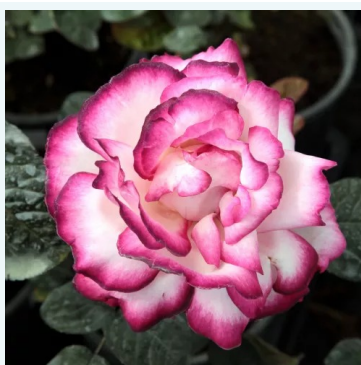

Rosa Apricot Silk

narančasta - čajevka hibridna ruža
60-130 cm
srednje mirisna ruža - aroma breskve
Charles Walter Gregory

Rosa Ariel

narančasta - čajevka hibridna ruža
100-160 cm
intenzivno mirisna ruža - mošusast miris
Bees of Chester

Rosa Asja™

crvena - čajevka hibridna ruža
90-100 cm
diskretno mirisna ruža - aroma anisa
Samuel Darragh McGredy IV.

Rosa Athena®

žuta - ružičasta - čajevka hibridna ruža
60-70 cm
intenzivno mirisna ruža - aroma đurđice
W. Kordes & Sons