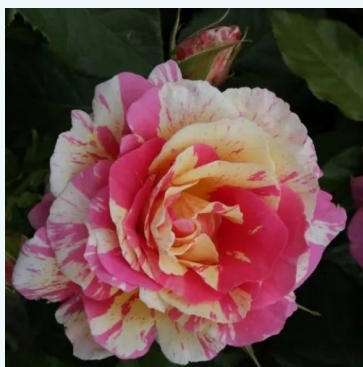

Rosa Claude Monet™

crvena - žuta - čajevka hibridna ruža
90-100 cm
diskretno mirisna ruža - aroma cimeta
Jack E. Christensen