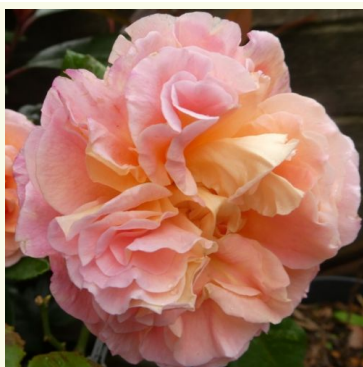

**Rosa Affinescence**

žuta - nostalgična ruža  
70-120 cm  
intenzivno mirisna ruža - mošusna aroma  
Discovered by - pharmaROSA<sup>®</sup>

**Rosa Agnès Schilliger**

ružičasta - nostalgična ruža  
100-120 cm  
intenzivno mirisna ruža - aroma centifolije  
Dominique Massad