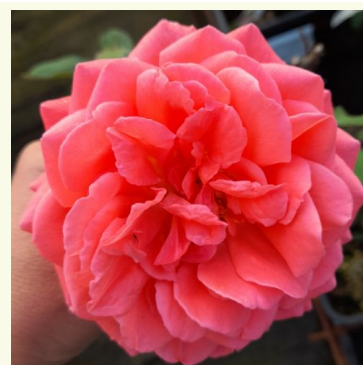

Rosa Cimarosa

ružičasta - nostalgična ruža
60-80 cm
intenzivno mirisna ruža - medna aroma
Louis Lens