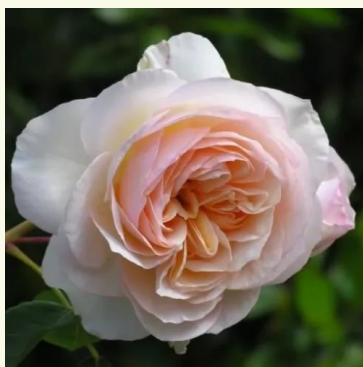

Rosa Perdita

žuta - engleska ruža
100-120 cm
intenzivno mirisna ruža - aroma cimeta
David Austin