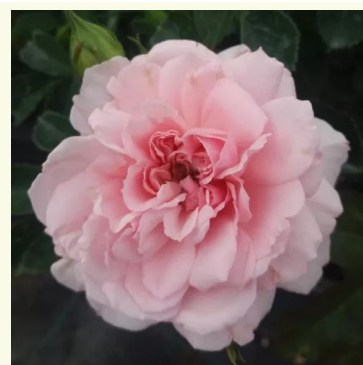

**Rosa Benoite Groult**

žuta - nostalgična ruža  
100-120 cm  
diskretno mirisna ruža - aroma limuna  
Fabien Ducher, Dominique Massad

**Rosa Bicentenaire de Guillot**

crvena - nostalgična ruža  
80-100 cm  
intenzivno mirisna ruža - čajna aroma  
Dominique Massad

**Rosa Birthe Kjaer**

crvena - nostalgična ruža  
60-100 cm  
intenzivno mirisna ruža - aroma breskve  
Mogens Nyegaard Olesen

**Rosa Blush™ Winterjewel®**

ružičasta - nostalgična ruža  
80-90 cm  
diskretno mirisna ruža - slatka aroma  
PhenoGeno Roses