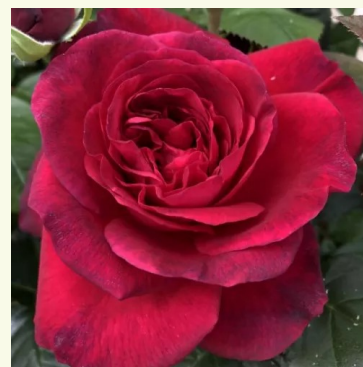

Rosa Anthem

crvena - nostalgična ruža
100-150 cm
intenzivno mirisna ruža - aroma breskve
Discovered by - pharmaROSA®