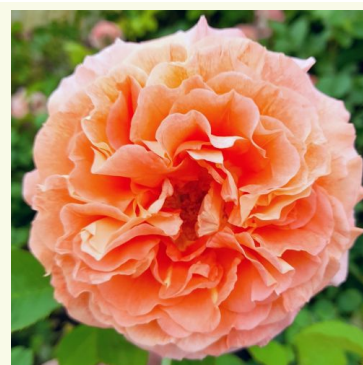

Rosa Jef l'Artiste

žuta - nostalgična ruža
100-120 cm
intenzivno mirisna ruža - medna aroma
Dominique Massad