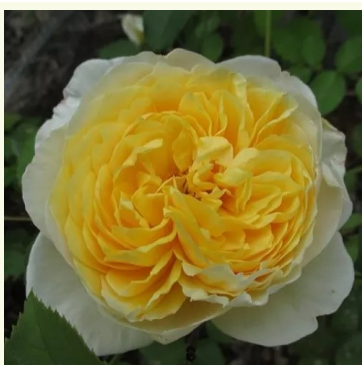

**Rosa Capricia™**

crvena - nostalgična ruža  
100-150 cm  
intenzivno mirisna ruža - začinska aroma  
Mogens Nyegaard Olesen

**Rosa Casteu Gombert**

žuta - nostalgična ruža  
80-100 cm  
diskretno mirisna ruža - medna aroma  
Dominique Massad

**Rosa Chantal Mérieux™**

ružičasta - nostalgična ruža  
80-100 cm  
intenzivno mirisna ruža - čajna aroma  
Dominique Massad

**Rosa Charles Rennie Mackintosh**

ružičasta - engleska ruža  
90-150 cm  
diskretno mirisna ruža - aroma breskve  
David Austin