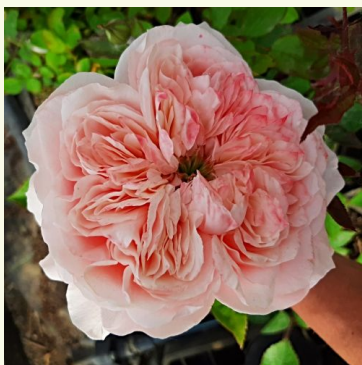

Rosa Mikoto

ružičasta - nostalgična ruža
60-80 cm
diskretno mirisna ruža - čajna aroma
Keiji Kunieda