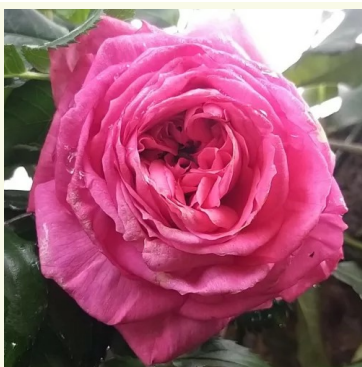

Rosa Pink Goldfluss

ružičasta - nostalgična ruža
80-100 cm
intenzivno mirisna ruža - slatka aroma
Márk Gergely