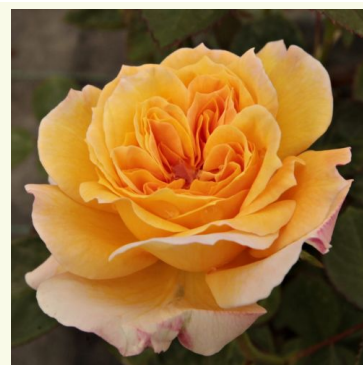

Rosa Georges Denjean™

žuta - nostalgična ruža
80-100 cm
intenzivno mirisna ruža - aroma centifolije
Dominique Massad