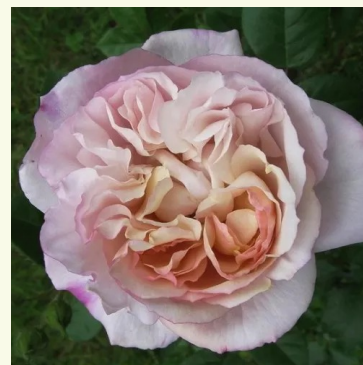

Rosa Herkules®

žuta - ljubičasta - nostalgična ruža
90-120 cm
intenzivno mirisna ruža - mošusast miris
W. Kordes & Sons