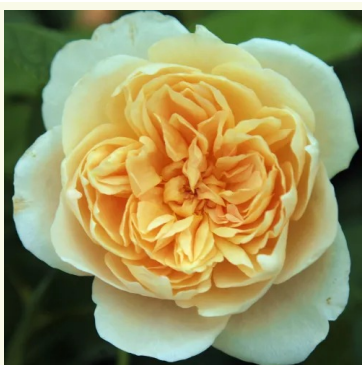

Rosa Ausbreak

žuta - engleska ruža
90-215 cm
intenzivno mirisna ruža - medna aroma
David Austin