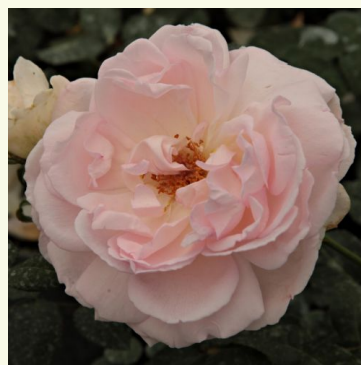

Rosa Ausreef

ružičasta - engleska ruža
90-150 cm
diskretno mirisna ruža - začinska aroma
David Austin