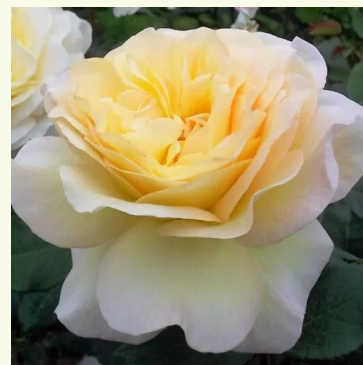

Rosa Benoite Groult

žuta - nostalgična ruža
100-120 cm
diskretno mirisna ruža - aroma limuna
Fabien Ducher, Dominique Massad