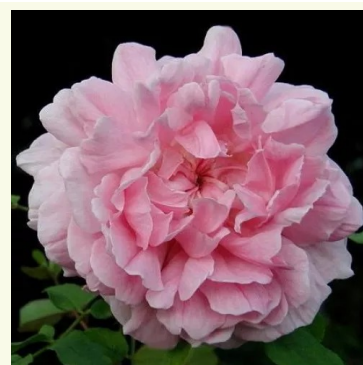

**Rosa Ariadne**

žuta - nostalgična ruža  
70-90 cm  
srednje mirisna ruža - malina aroma  
Takunori Kimura

**Rosa Ausbite**

ružičasta - engleska ruža  
150-180 cm  
intenzivno mirisna ruža - mošusast miris  
David Austin

**Rosa Ausblush**

ružičasta - engleska ruža  
120-130 cm  
intenzivno mirisna ruža - mošusna aroma  
David Austin

**Rosa Ausbord**

ružičasta - engleska ruža  
100-180 cm  
intenzivno mirisna ruža - mošusna aroma  
David Austin

**Rosa Ausbreak**

žuta - engleska ruža  
90-215 cm  
intenzivno mirisna ruža - medna aroma  
David Austin

**Rosa Ausclub**

ružičasta - engleska ruža  
75-180 cm  
diskretno mirisna ruža - aroma breskve  
David Austin