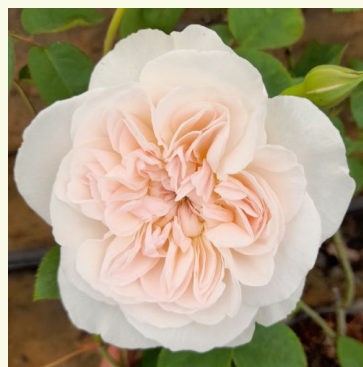

**Rosa Crocus Rose**

bijela - engleska ruža  
90-120 cm  
diskretno mirisna ruža - malina aroma  
David Austin

**Rosa Daisy's Delight**

ružičasta - nostalgična ruža  
100-120 cm  
diskretno mirisna ruža - slatka aroma  
John Scarman

**Rosa Daldirector**

ružičasta - nostalgična ruža  
60-90 cm  
srednje mirisna ruža - medna aroma  
Davide Dalla Libera

**Rosa Dalintore**

bijela - nostalgična ruža  
80-100 cm  
srednje mirisna ruža - aroma centifolije  
Davide Dalla Libera