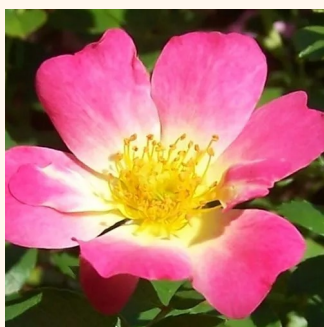

Rosa Pink Drift®

roz - Trandafir acoperitor
40-50 cm
fără parfum - -
Jacques Mouchotte