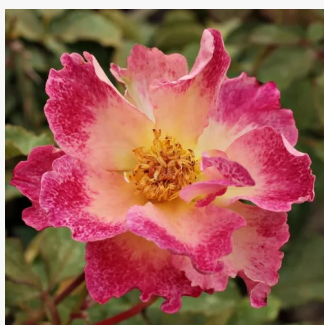

Rosa Alfred Manessier™

galben auriu, mixt de roșu viu - Trandafiri
Grandiflora
90-120 cm
trandafir cu parfum intens - de damasc
Dominique Massad