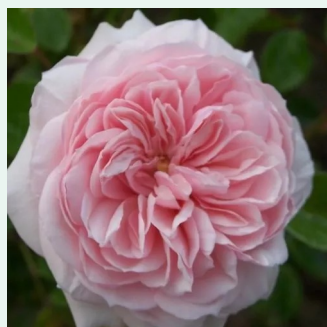

Rosa Awakening™

roz deschis - Trandafiri climber
200-400 cm
trandafir cu parfum intens - mirodenii
Jan Böhm