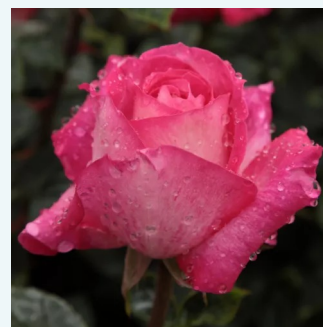

Rosa Rose Gaujard

roșu carmin, dosul petalei mai pal, argintiu -
Trandafiri hibrizi Tea
100-120 cm
trandafir cu parfum discret - dulce
Jean-Marie Gaujard