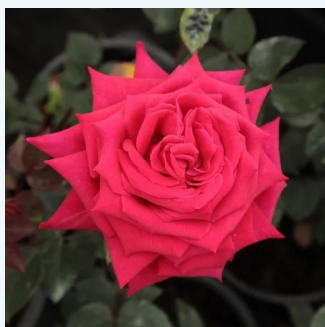

Rosa Agkon

roșu, roșu carmin - Trandafiri hibrizi Tea
50-90 cm
fără parfum - -
Richard Agel