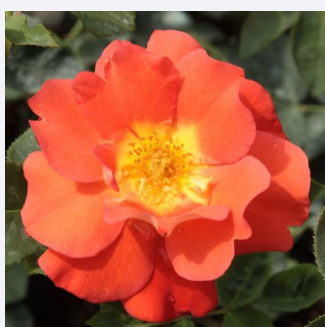

Rosa Lydia®

roșu-portocaliu - Trandafiri tufă
180-220 cm
trandafir cu parfum intens - de ceai
Reimer Kordes