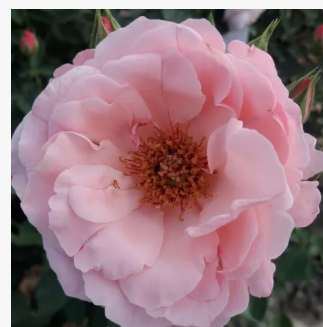

Rosa Pink Elizabeth Arden

roz pal - Trandafiri Floribunda
60-120 cm
trandafir cu parfum discret - -
Mathias Tantau, Jr.