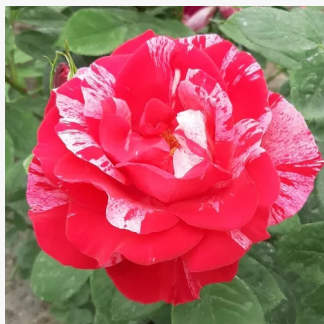

Rosa Delstrobla

roz - alb - Trandafiri Floribunda
80-100 cm
trandafir cu parfum discret - -
Georges Delbard