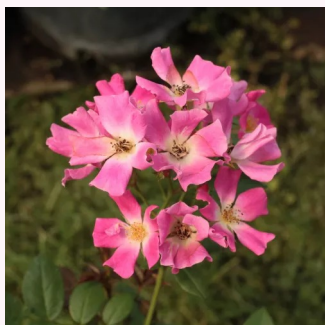

Rosa Ernye

roz - Trandafiri miniaturi / pitici
50-60 cm
fără parfum - -
Márk Gergely