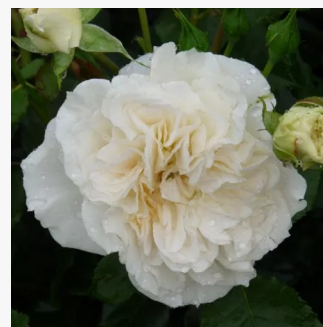

Rosa Petticoat®

alb - Trandafiri Floribunda
80-120 cm
trandafir cu parfum discret - -
Tim Hermann Kordes