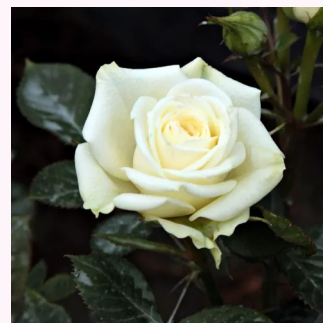

Rosa Moonlight Lady™

alb crem, cu centrul roz crem - Trandafiri
miniaturi / pitici
20-40 cm
trandafir cu parfum discret - -
Barry & Dawn Eagle