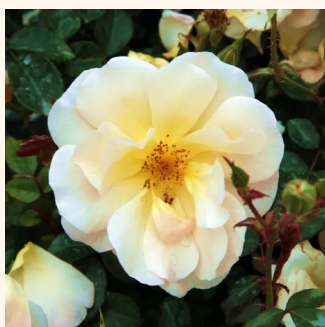

Rosa Palmengarten Frankfurt®

roz - Trandafir acoperitor
60-90 cm
fără parfum - -
W. Kordes & Sons

Rosa Peach Drift®

portocale - Trandafir acoperitor
30-40 cm
trandafir cu parfum discret - -
Alain Meilland