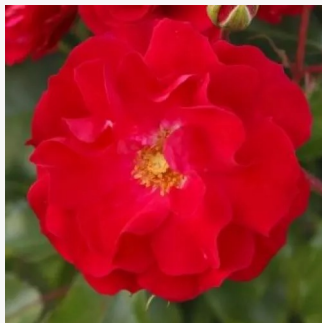

Rosa Rotilia®

roșu - Trandafiri Floribunda
60-80 cm
trandafir cu parfum discret - -
Wilhelm Kordes III.