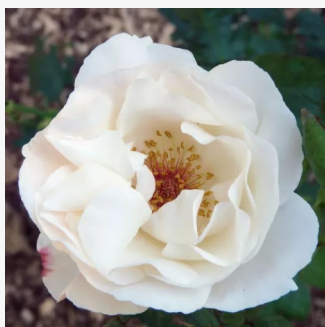

Rosa White Queen Elizabeth

alb sau alb mixt - Trandafiri Grandiflora -
Floribunda
180-250 cm
trandafir cu parfum intens - mirodenii
Banner