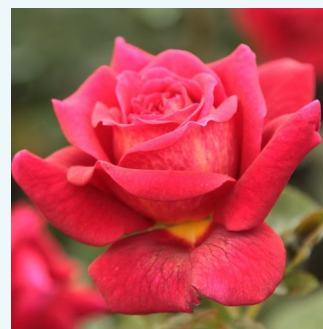

Rosa L'Ami des Jardins™

roșu - Trandafiri hibrizi Tea
90-100 cm
trandafir cu parfum discret - -
Dominique Massad