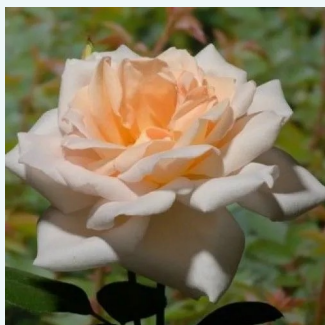

Rosa Grand Mogul

culoarea untului pe margine roz - Trandafiri
hibrizi Tea
100-120 cm
trandafir cu parfum discret - -
Georges Delbard, Andre Chabert