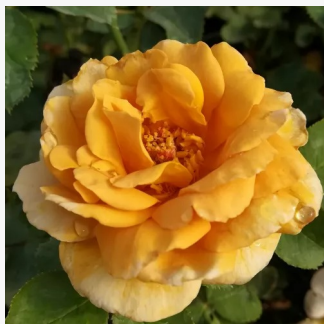

Rosa Honey Dijon™

galben - Trandafiri Grandiflora - Floribunda
100-150 cm
trandafir cu parfum intens - -
James A. Sproul