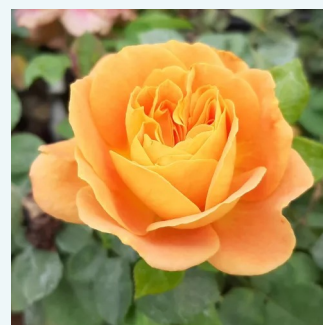

Rosa Orange™

portocale - Trandafiri hibrizi Tea
40-50 cm
trandafir cu parfum discret - -
PhenoGeno Roses