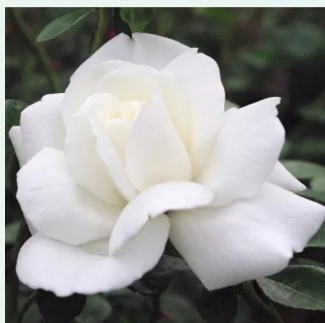

Rosa Ida Klemm

alb ca zăpada - Trandafiri rambler
200-300 cm
trandafir cu parfum discret - -
Louis (Ludwig) Walter