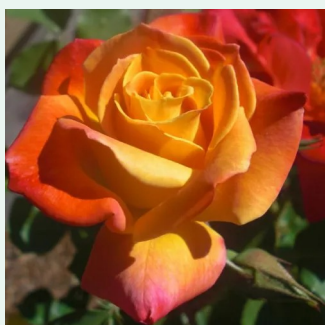

Rosa Iskra™

roșu - Trandafiri climber
330-370 cm
fără parfum - -
Meilland International

Rosa Jasmina®

roz - Trandafiri climber
200-300 cm
trandafir cu parfum discret - -
Tim Hermann Kordes

Rosa Jive™

roșu - Trandafiri climber
150-200 cm
trandafir cu parfum discret - -
L. Pernille Olesen, Mogens Nyegaard Olesen