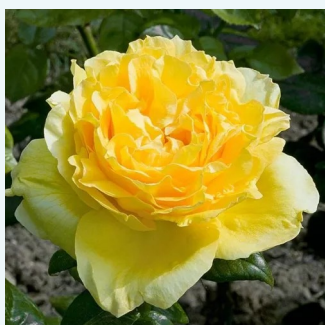

Rosa Souvenir de Marcel Proust™

galben - Trandafiri hibrizi Tea
60-80 cm
trandafir cu parfum intens - scorțoasă ,piersică
Georges Delbard