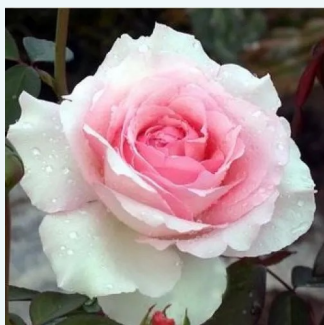

Rosa Grand Siècle™

roz deschis - Trandafiri hibrizi Tea
80-100 cm
trandafir cu parfum discret - de măr, zmeură
Georges Delbard