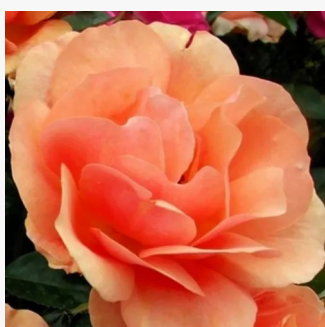

Rosa Alison™ 2000

portocaliu pestriț - Trandafiri Floribunda
40-60 cm
trandafir cu parfum discret - de fructe
Pflanzen-Kontor