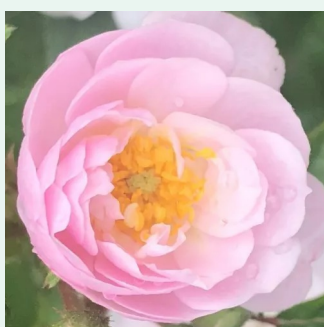

Rosa Little Rambler

roz - Trandafiri climber
150-245 cm
trandafir cu parfum intens - -
Christopher H. Warner