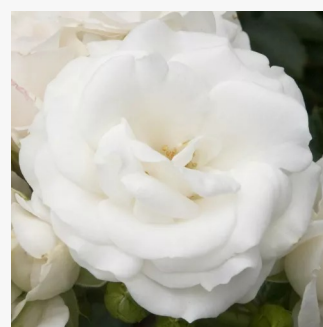

Rosa White Magic™

alb crem - Trandafiri Floribunda
80-100 cm
trandafir cu parfum discret - dulceagă de fructe
William A. Warriner