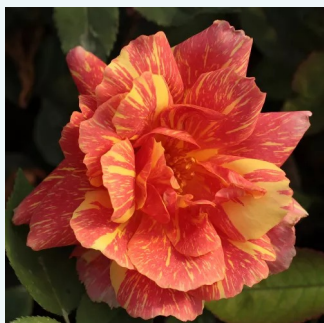

Rosa Ambossfunken™

roșu coral, cu dungi galbene - Trandafiri hibrizi
Tea
70-130 cm
trandafir cu parfum discret - -
Meyer