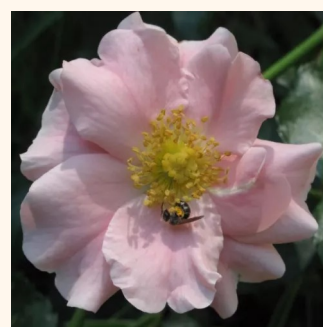

violet - Trandafir acoperitor
60-90 cm
trandafir cu parfum discret - -
W. Kordes & Sons

Rosa Red Drift®

roșu - Trandafir acoperitor
30-40 cm
fără parfum - -
Alain Meilland

Rosa Rift™

roz - Trandafir acoperitor
40-60 cm
trandafir cu parfum intens - -
Mogens Nyegaard Olesen