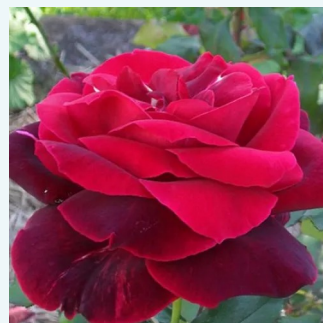

Rosa Mister Lincoln

roșu crimzon catifelat - Trandafiri hibrizi Tea
70-150 cm
trandafir cu parfum intens - dulce
Herb Swim, O. L. Weeks