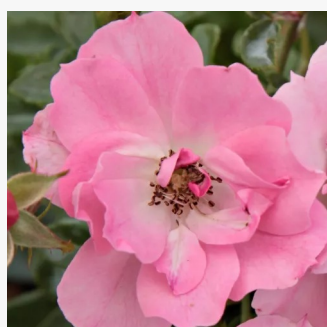

Rosa Kempelen Farkas emléke

roz deschis - Trandafiri Polianta
40-50 cm
fără parfum - -
Márk Gergely