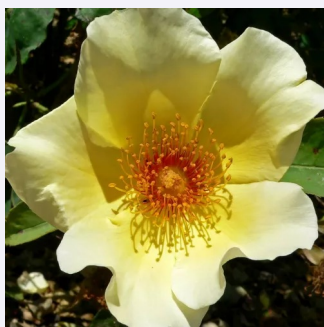

Rosa Golden Wings

galben pal - Trandafiri sălbatici
100-200 cm
trandafir cu parfum discret - de fructe
Roy E. Shepherd