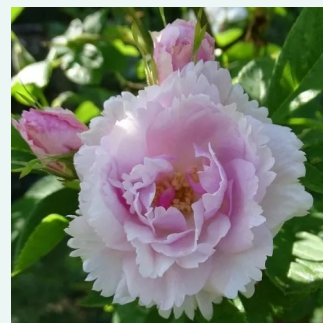

Rosa Fimbriata

alb - Trandafiri vechi de grădină
120-150 cm
trandafir cu parfum intens - -
Morlet