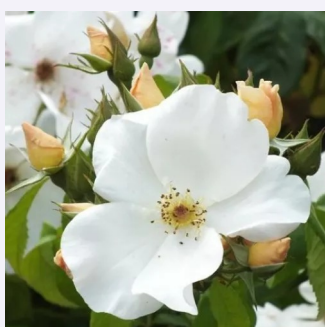

Rosa Sally Holmes™

alb - Trandafiri tufă
150-200 cm
trandafir cu parfum discret - mosc
Robert A. Holmes