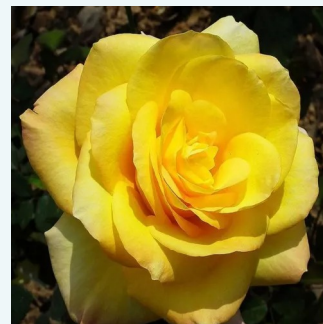

Rosa King's Ransom™

galben - Trandafiri hibrizi Tea
75-150 cm
trandafir cu parfum intens - -
Dr. Dennison H. Morey