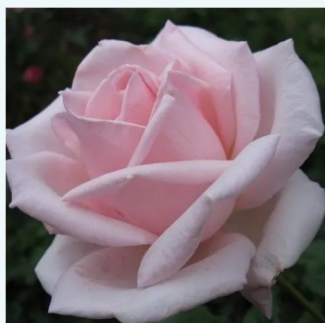

Rosa Königlicht Hoheit

roz de culoarea porțelanului - Trandafiri hibrizi
Tea
100-150 cm
trandafir cu parfum intens - dulceag de mosc
Herb Swim, O. L. Weeks