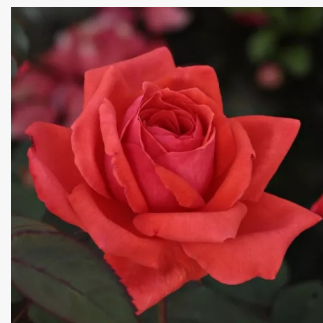

Rosa Resolut®

roșu viu - Trandafiri Floribunda
70-100 cm
trandafir cu parfum intens - mirodenii
Mathias Tantau, Jr.