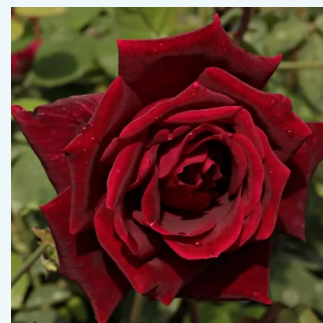

Rosa Papa Meilland®

bordo închis catifelat - Trandafiri hibrizi Tea
90-120 cm
trandafir cu parfum intens - dulce
Alain Meilland