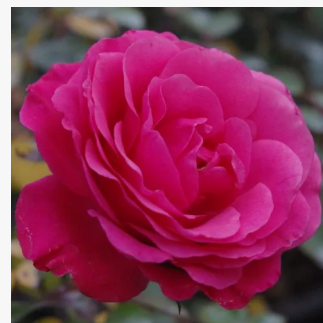

Rosa Tom Tom™

roz puternic - Trandafiri Floribunda
60-100 cm
trandafir cu parfum discret - de fructe
E.J. Lindquist