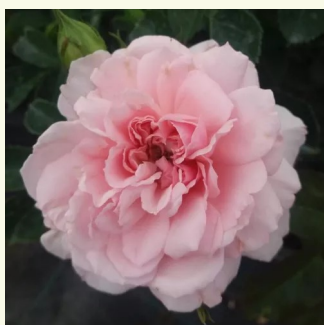

roșu - Trandafiri englezești
75-120 cm
trandafir cu parfum intens - -
David Austin

Rosa Auswith

roz deschis - Trandafiri englezești
90-150 cm
trandafir cu parfum intens - chiparos
David Austin

Rosa Auswonder

roz piersică - Trandafiri englezești
75-100 cm
trandafir cu parfum intens - dulce de fructe
David Austin

Rosa Blush™ Winterjewel®

roz - Trandafiri nostalgici
80-90 cm
trandafir cu parfum discret - -
PhenoGeno Roses