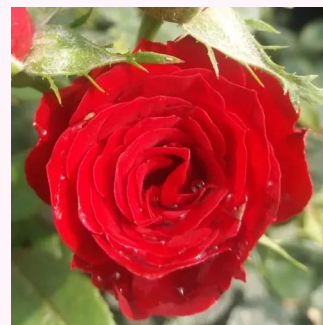

roz mov - Trandafiri miniaturi / pitici
60-70 cm
trandafir cu parfum discret - -
Colin A. Pearce

Rosa Ernye

roz - Trandafiri miniaturi / pitici
50-60 cm
fără parfum - -
Márk Gergely

Rosa Fekete István

bordo - Trandafiri miniaturi / pitici
20-50 cm
trandafir cu parfum discret - -
Márk Gergely