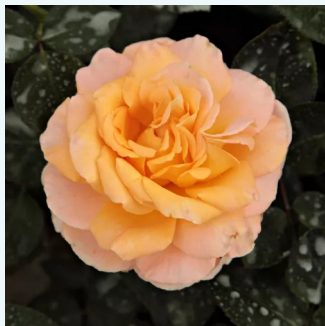

Rosa Scented Memory™

galben - Trandafiri hibrizi Tea
100-150 cm
trandafir cu parfum discret - -
L. Pernille Olesen, Mogens Nyegaard Olesen