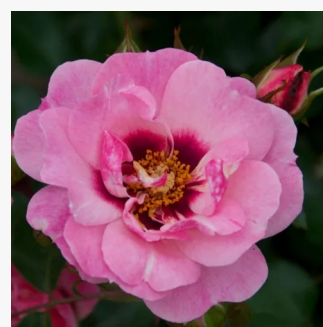

Rosa Esther Queen of Persia™

roz deschis - Trandafiri Floribunda
70-90 cm
trandafir cu parfum discret - -
Christopher H. Warner