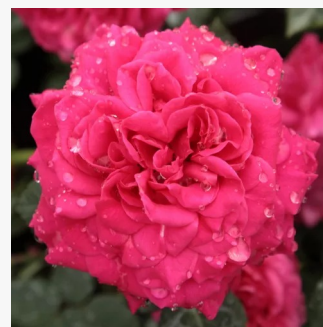

Rosa Sidney Peabody™

roz puternic - Trandafiri Grandiflora - Floribunda
90-150 cm
trandafir cu parfum discret - -
De Ruiter Innovations BV.