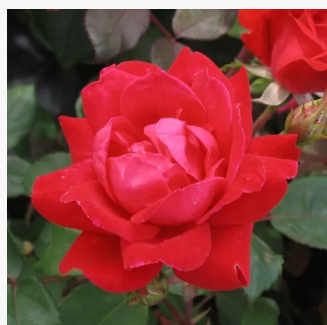

Rosa Double Knock Out®

roșu - Trandafiri Floribunda
60-80 cm
fără parfum - -
William J. Radler