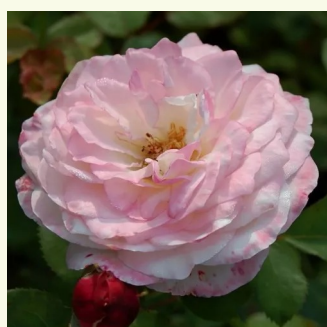

Rosa Charlotte

galben - Trandafiri englezești
90-185 cm
trandafir cu parfum discret - -
David Austin

Rosa Claudia Cardinale™

galben - Trandafiri nostalgici
150-250 cm
trandafir cu parfum intens - dulce
Dominique Massad

Rosa Crocus Rose

alb - Trandafiri englezești
90-120 cm
trandafir cu parfum discret - de ceai
David Austin

Rosa Diadal™

roz pal - Trandafiri nostalgici
100-150 cm
trandafir cu parfum discret - -
-

Rosa Eglantyne

roz deschis - Trandafiri englezești
80-120 cm
trandafir cu parfum intens - trandafir tea
David Austin

Rosa Eifelzauber®

roz - Trandafiri nostalgici
90-150 cm
trandafir cu parfum discret - -
W. Kordes & Sons