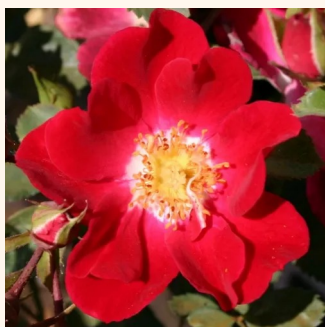

Rosa Sommerabend®

roșu - Trandafir acoperitor
30-50 cm
fără parfum - -
W. Kordes & Sons