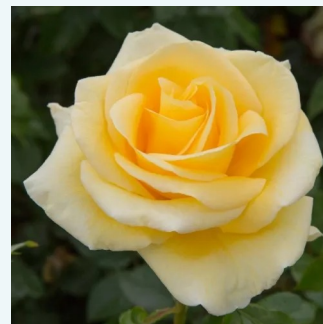

Rosa Raffaello®

galben - Trandafiri hibrizi Tea
80-110 cm
trandafir cu parfum discret - -
Michèle Meilland Richardier