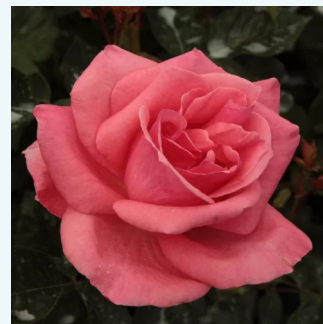

Rosa Sebastian Schultheis

roz - Trandafiri hibrizi Tea
100-150 cm
trandafir cu parfum discret - -
Heinrich Schultheis