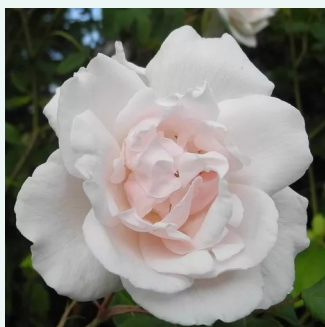

Rosa Madame Alfred Carrière

crem, cu tentă roz - Trandafiri Noisette
250-700 cm
trandafir cu parfum intens - dulce
Joseph Schwartz