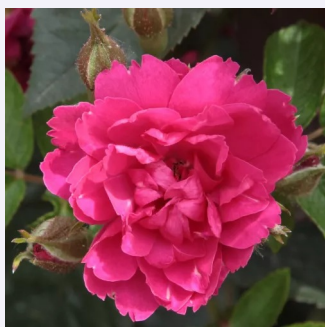

Rosa Pink Grootendorst

roz mediu - Trandafiri tufă
120-180 cm
trandafir cu parfum discret - -
F.J. Grootendorst