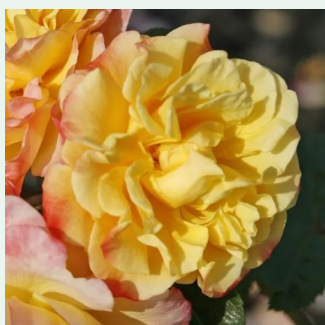

Rosa Moonlight®

galben - Trandafiri climber
200-300 cm
trandafir cu parfum intens - -
W. Kordes' Söhne®