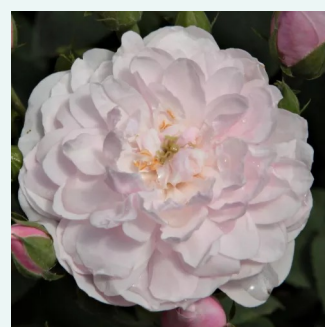

Rosa Aurelia Liffa

roșu - Trandafiri vechi de gradină
300-400 cm
trandafir cu parfum discret - de căpșuni
Rudolf Geschwind

Rosa Baron Girod de l'Ain

roșu cu marginile albe - Trandafiri Perpetual
hibrid
100-150 cm
trandafir cu parfum intens - de damasc
Reverchon

Rosa Belle de Crécy

violet - Trandafiri Gallica
90-215 cm
trandafir cu parfum intens - mirodenii
Roeser

Rosa Belvedere

roz pal - Trandafiri Sempervirens
300-400 cm
trandafir cu parfum intens - mosc
Antoine A. Jacques