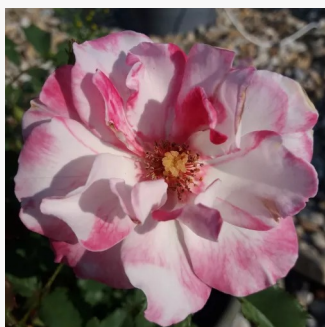

Rosa Tanelaignib

roz carmin - Trandafiri Floribunda
30-50 cm
trandafir cu parfum discret - -
Hans Jürgen Evers