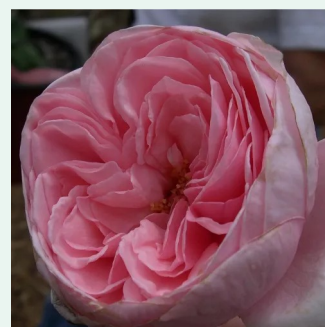

Rosa Deléri

roz pal - Trandafiri climber
160-180 cm
trandafir cu parfum intens - piersică sau cais,
lămâie
Georges Delbard