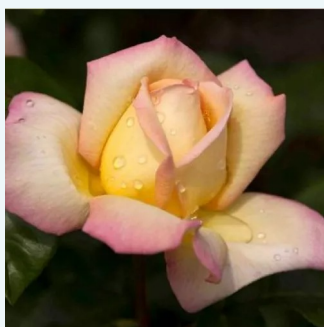

Rosa Renica

galben cu dosul petalelor roșu - Trandafiri hibrizi Tea
80-100 cm
trandafir cu parfum discret - -
Mathias Tantau, Jr.

Rosa Rose Aimée™

galben auriu cu marginea petalelor roz -
Trandafiri hibrizi Tea
50-150 cm
trandafir cu parfum intens - dulce
Jean-Marie Gaujard