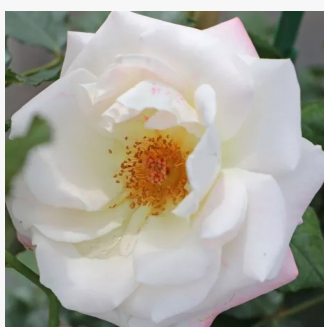

Rosa Eisprinzessin®

alb - Trandafiri Floribunda
60-90 cm
fără parfum - -
W. Kordes' Söhne®