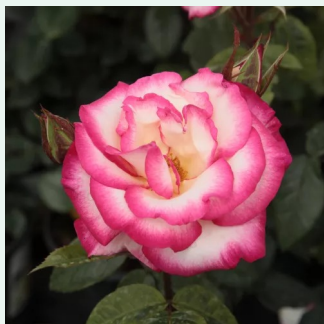

Rosa Harlekin®

alb cu marginea petalei ciclam - Trandafiri
climber
280-320 cm
trandafir cu parfum intens - dulceagă
Reimer Kordes