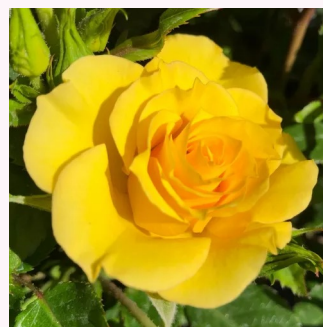

Rosa Flower Power Gold™

galben - Trandafiri miniaturi / pitici
40-50 cm
trandafir cu parfum discret - -
Gareth Fryer