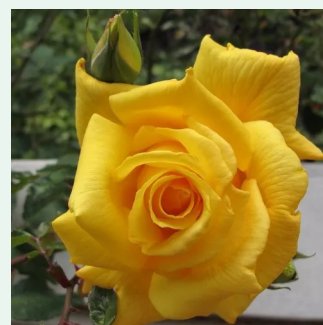

Rosa Royal Gold

galben auriu - Trandafiri climber
280-320 cm
trandafir cu parfum intens - de fructe
Dennison Harlow Morey