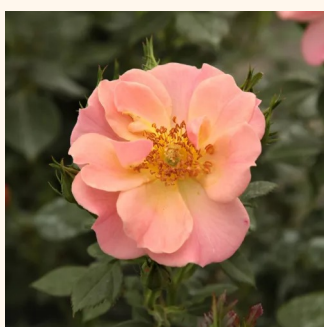

Rosa Rift™

roz - Trandafir acoperitor
40-60 cm
trandafir cu parfum intens - -
Mogens Nyegaard Olesen