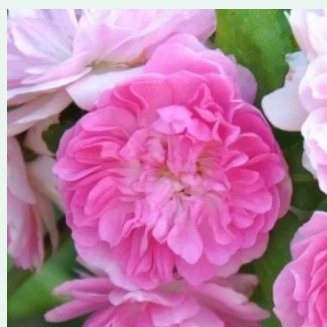

roz - Trandafiri climber
200-300 cm
fără parfum -
Tim Hermann Kordes

Rosa Bánát

roșu - Trandafiri climber
200-300 cm
fără parfum -
Márk Gergely

Rosa Belle de Sardaigne™

roz pal - Trandafiri climber
200-400 cm
trandafir cu parfum discret -
Dominique Massad