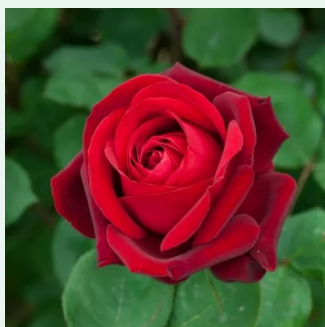

Rosa Edith Piaf® Gpt

roșu - Trandafiri climber
200-400 cm
trandafir cu parfum intens - -
William J. Radler