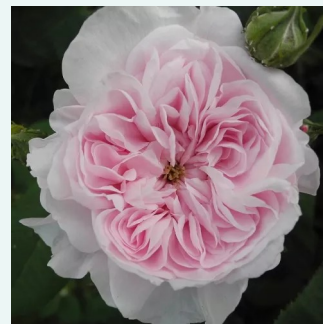

Rosa Fantin-Latour

roz deschis cu interior închis - Trandafiri
Centifolia (Provence)
90-185 cm
trandafir cu parfum intens - dulce
Edward A. Bunyard