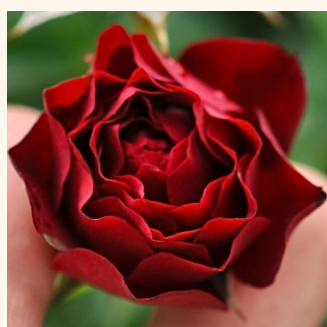

Rosa Coral™

roșu - Trandafir acoperitor
30-40 cm
trandafir cu parfum discret - -
PhenoGeno Roses