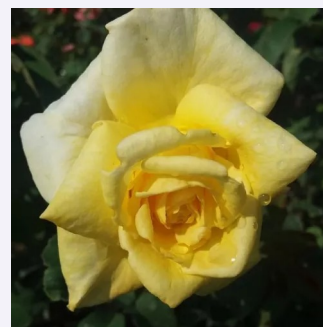

Rosa Apache

galben - Trandafiri tufă
150-200 cm
trandafir cu parfum intens - zmeură
Gordon J. Von Abrams