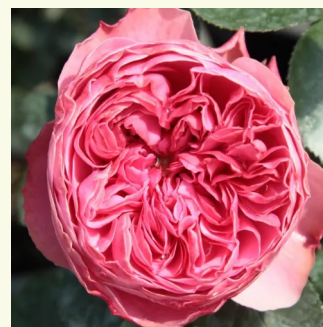

Rosa Katherine™

roșu - roz - Trandafiri nostalgici
100-150 cm
trandafir cu parfum intens - -
L. Pernille Olesen, Mogens Nyegaard Olesen

Rosa Lavander™

violet - Trandafiri nostalgici
50-70 cm
trandafir cu parfum intens - -
PhenoGeno Roses

Rosa Leah Tutu™

galben - Trandafiri nostalgici
75-90 cm
trandafir cu parfum discret - -
Heather M. Horner

Rosa Leonard Dudley Braithwaite

roșu închis - Trandafiri englezești
100-120 cm
trandafir cu parfum intens - de trandafir clasic
David Austin