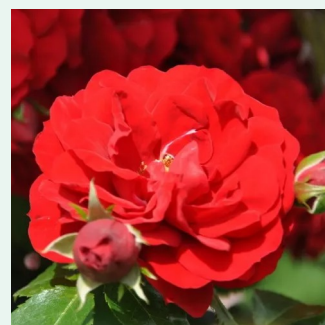

Rosa Amadeus®

roșu - Trandafiri climber
200-250 cm
trandafir cu parfum discret - -
W. Kordes & Sons