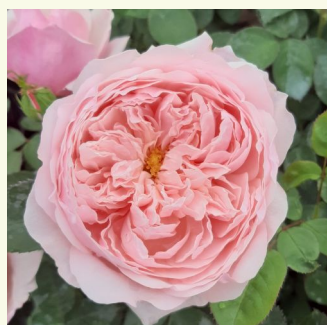

roșu - Trandafiri englezești
75-120 cm
trandafir cu parfum intens - -
David Austin

Rosa Auswith

roz deschis - Trandafiri englezești
90-150 cm
trandafir cu parfum intens - chiparos
David Austin

Rosa Auswonder