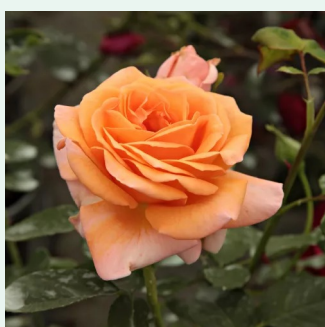

Rosa Rozália

portocale - Trandafiri climber
200-300 cm
trandafir cu parfum discret - -
Márk Gergely