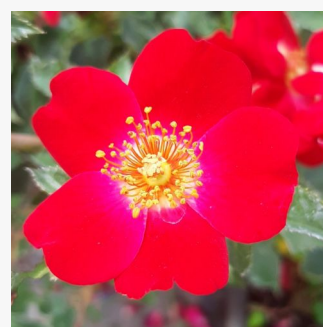

Rosa Amulet™

roșu - Trandafiri Polianta
40-50 cm
trandafir cu parfum discret - -
PhenoGeno Roses