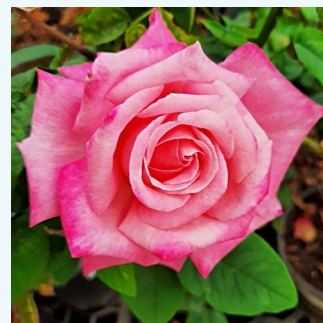

Rosa Kós Károly emléke

roz - Trandafiri hibrizi Tea
60-70 cm
trandafir cu parfum discret - -
Márk Gergely