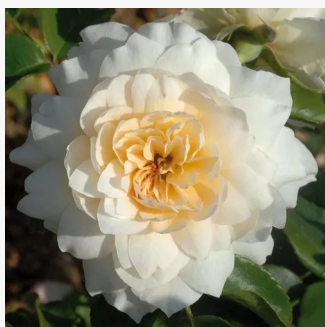

Rosa Nadine Xella-Ricci™

crem - Trandafiri Floribunda
80-100 cm
trandafir cu parfum intens - mirodenii
Dominique Massad