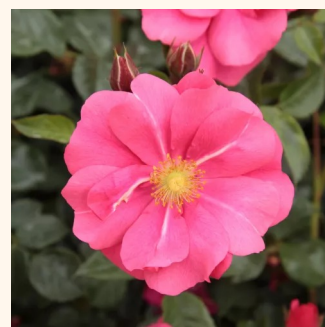

Rosa Vanity

roz puternic, țiclam - Trandafir acoperitor
30-50 cm
trandafir cu parfum intens - mosc
Joseph Hardwick Pemberton