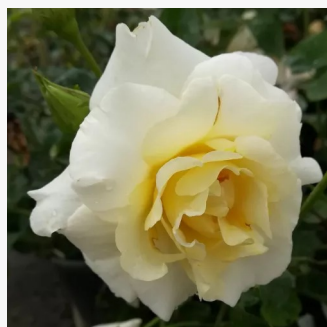

Rosa Irène Frain™

alb - Trandafiri Floribunda
60-70 cm
trandafir cu parfum discret - -
Dominique Massad