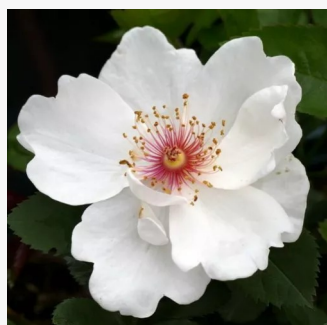

Rosa Jacqueline du Pré™

alb - Trandafiri Floribunda
150-180 cm
trandafir cu parfum intens - de fructe, citrice
Harkness & Co. Ltd