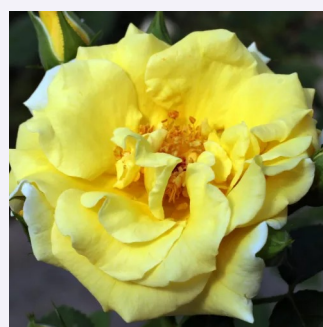

Rosa Skócial Szent Margit

galben auriu - Trandafiri tufă
100-140 cm
trandafir cu parfum discret - -
Márk Gergely