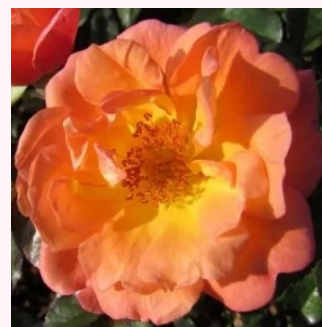

Rosa Thank You

roz - Trandafiri miniaturi / pitici
40-50 cm
trandafir cu parfum discret - -
Paul Chessum