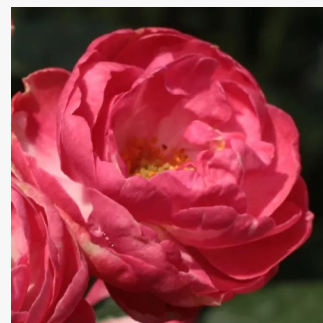

Rosa Dick Koster™

roșu carmine - Trandafiri Polianta
30-70 cm
trandafir cu parfum discret - -
D.A. Koster