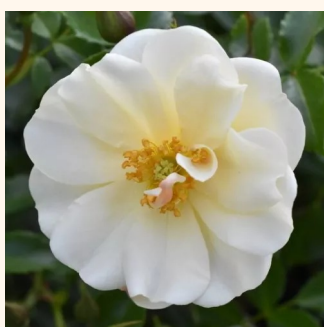

Rosa Diamant®

alb - Trandafir acoperitor
60-90 cm
fără parfum - -
Wilhelm Kordes III.