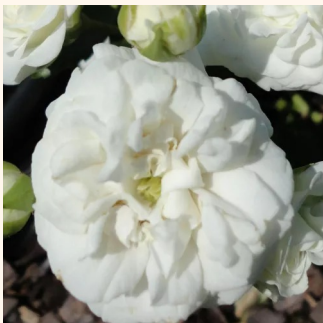

roz - alb - Trandafir acoperitor
50-60 cm
trandafir cu parfum discret - -
PhenoGeno Roses

Rosa Hello®

roșu - Trandafir acoperitor
50-60 cm
fără parfum - -
Alain Antoine Meilland

Rosa Icy Drift®

alb - Trandafir acoperitor
30-40 cm
fără parfum - -
Alain Meilland