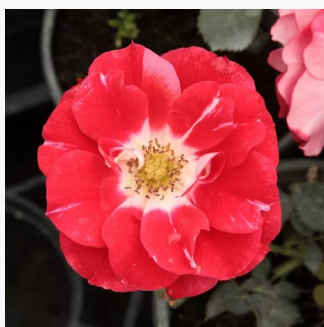

Rosa Picasso™

marginea petalelor roz pal, centrul petalelor roșu
sau roz închis, centrul florii alb - Trandafiri
Floribunda
60-75 cm
fără parfum - -
Samuel Darragh McGredy IV.