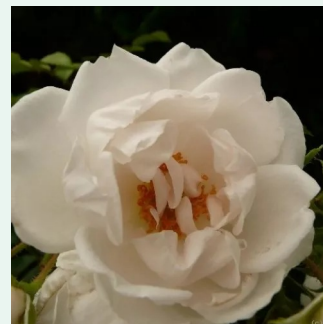

Rosa Hella®

alb - Trandafiri climber
200-300 cm
trandafir cu parfum discret - -
Tim Hermann Kordes