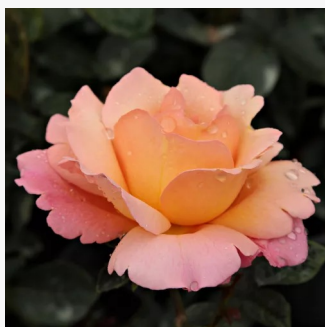

Rosa Animo

portocaliu - Trandafiri Floribunda
100-160 cm
trandafir cu parfum intens - mirodenii
De Ruiter Innovations BV.