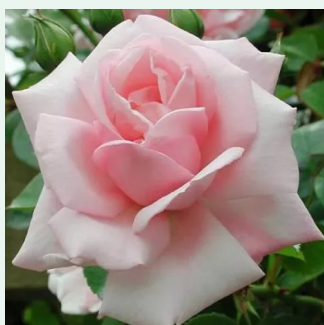

Rosa New Dawn

roz - Trandafiri climber
300-600 cm
trandafir cu parfum discret - -
Somerset Rose Nursery