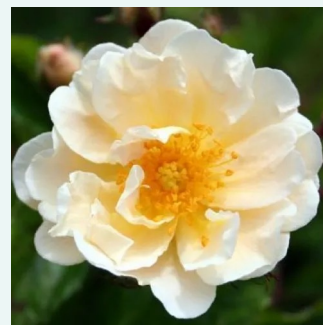

Rosa Goldfinch

alb crem, cu stamină galbenă - Trandafiri vechi
de grădină
50-100 cm
trandafir cu parfum discret - de fructe
George Paul, Jr.