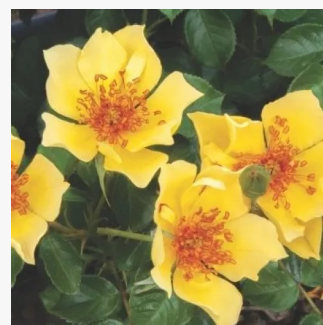

Rosa Ducat™

galben - Trandafiri Floribunda
40-60 cm
trandafir cu parfum discret - -
PhenoGeno Roses