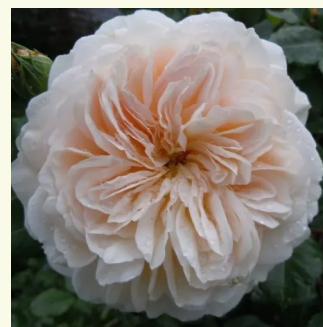

Rosa Chapeau de Mireille™

galben pal - Trandafiri nostalgici
80-110 cm
trandafir cu parfum discret - -
Dominique Massad

Rosa Charles Rennie Mackintosh

roz - Trandafiri englezești
90-150 cm
trandafir cu parfum discret - mosc
David Austin

Rosa Charlotte

galben - Trandafiri englezești
90-185 cm
trandafir cu parfum discret - -
David Austin

Rosa Claudia Cardinale™

galben - Trandafiri nostalgici
150-250 cm
trandafir cu parfum intens - dulce
Dominique Massad

Rosa Crocus Rose

alb - Trandafiri englezești
90-120 cm
trandafir cu parfum discret - de ceai
David Austin

Rosa Diadal™

roz pal - Trandafiri nostalgici
100-150 cm
trandafir cu parfum discret - -
-

Rosa Eglantyne