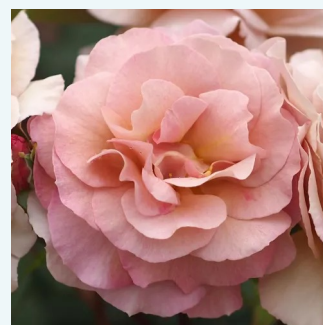

Rosa Spiced Coffee™

roz - Trandafiri hibrizi Tea
75-120 cm
trandafir cu parfum intens - -
Samuel Darragh McGredy IV.