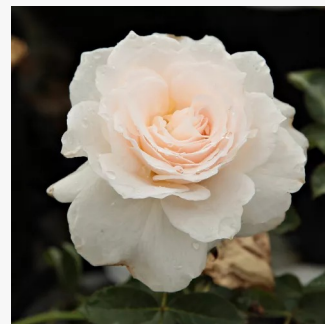

Rosa Sweet Blondie™

alb crem - Trandafiri Floribunda
80-120 cm
fără parfum - -
Martin Vissers