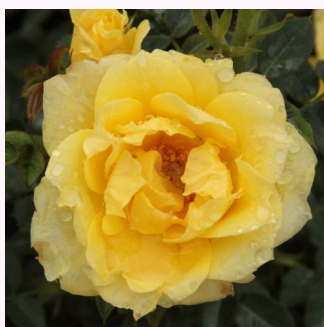

Rosa Gold Pin™

galben - Trandafiri miniaturi / pitici
30-40 cm
trandafir cu parfum discret - -
Mattock, John