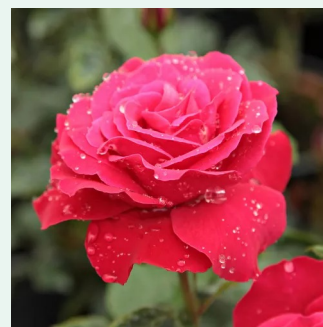

Rosa Zebrina™

roșu - Trandafiri climber
280-320 cm
trandafir cu parfum discret - -
-