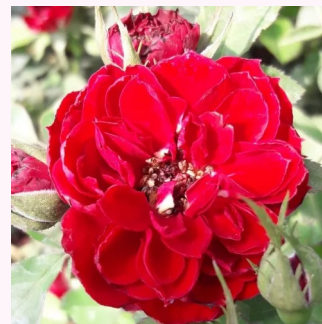

Rosa Zenta

bordo - Trandafiri miniaturi / pitici
30-50 cm
fără parfum - -
Márk Gergely