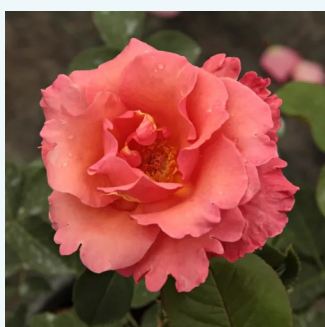

Rosa Sandringham Centenary™

roz - Trandafiri hibrizi Tea
90-100 cm
trandafir cu parfum discret - -
Wisbech Plant Co. Ltd.