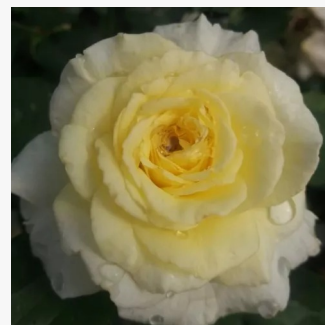

Rosa Tandinadi

galben mediu - Trandafiri Floribunda
50-90 cm
trandafir cu parfum intens - mirodenii
Mathias Tantau, Jr.