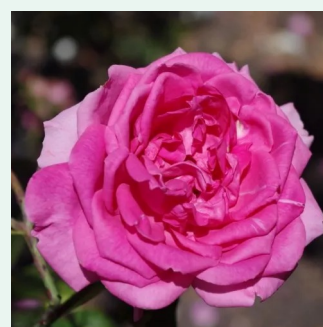

Rosa Parade

roz - Trandafiri climber
250-300 cm
trandafir cu parfum intens - -
Boerner, Eugene S.