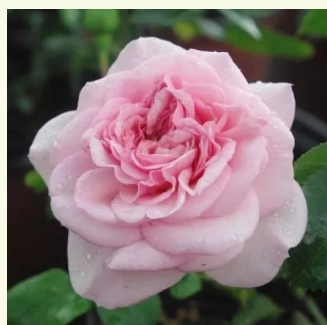

Rosa Charlotte

galben - Trandafiri englezești
90-185 cm
trandafir cu parfum discret - -
David Austin

Rosa Claudia Cardinale™

galben - Trandafiri nostalgici
150-250 cm
trandafir cu parfum intens - dulce
Dominique Massad

Rosa Crocus Rose

alb - Trandafiri englezești
90-120 cm
trandafir cu parfum discret - de ceai
David Austin

Rosa Diadal™

roz pal - Trandafiri nostalgici
100-150 cm
trandafir cu parfum discret - -
-

Rosa Eglantyne