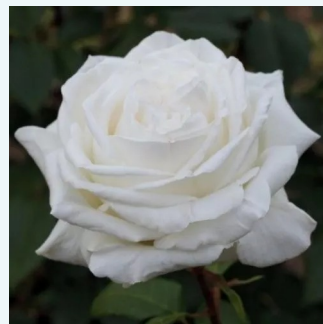

Rosa Metropolitan®

alb - Trandafiri hibrizi Tea
90-120 cm
trandafir cu parfum intens - -
Alain Meilland