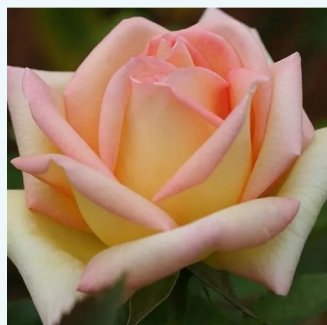

Rosa Diorama

galben închis - Trandafiri hibrizi Tea
90-130 cm
trandafir cu parfum intens - dulce
De Ruiter Innovations BV.