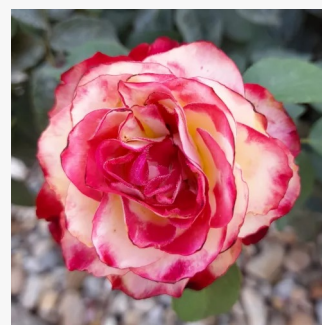

Rosa Jubile Du Prince De Monaco®

rosu alb - Trandafiri Floribunda
70-80 cm
fără parfum - -
Alain Meilland