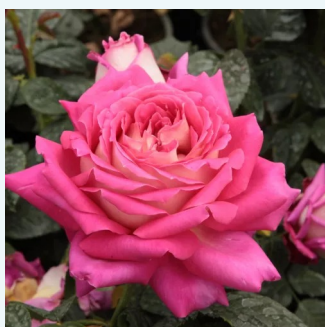

Rosa Tanger™

violet, cu dosul petalelor albe - Trandafiri hibrizi
Tea
50-150 cm
trandafir cu parfum discret - -
Pedro (Pere) Dot