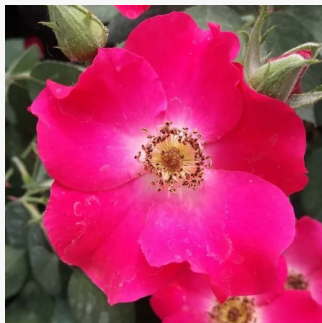

Rosa Borsod

roșu cireș - Trandafiri Floribunda
40-50 cm
fără parfum - -
Márk Gergely

Rosa Botticelli®

roz - Trandafiri Floribunda
70-80 cm
fără parfum - -
Meiland International

Rosa Bright as a Button

roz - Trandafiri Floribunda
95-110 cm
trandafir cu parfum discret - -
Christopher H. Warner