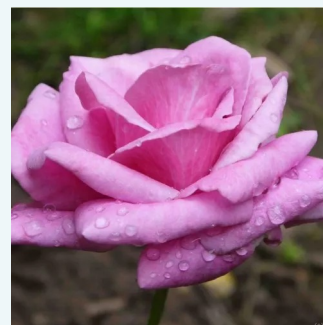

Rosa Eminence

violet - Trandafiri hibrizi Tea
70-100 cm
trandafir cu parfum intens - dulce
Jean-Marie Gaujard