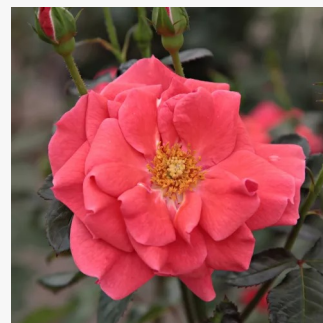

Rosa Okályi Iván emléke

portocala roșie - Trandafiri Floribunda
70-80 cm
trandafir cu parfum discret - -
Márk Gergely