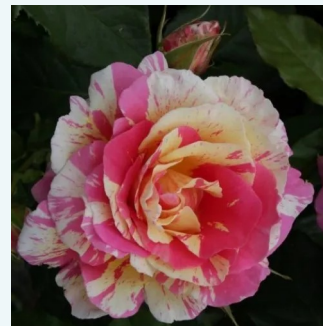

Rosa Chrysler Imperial

roșu închis catifelat - Trandafiri hibrizi Tea
60-100 cm
trandafir cu parfum intens - dulce
Dr. Walter Edward Lammerts

Rosa Clarita™

roșu viu - Trandafiri hibrizi Tea
60-100 cm
trandafir cu parfum discret - -
Francis Meilland