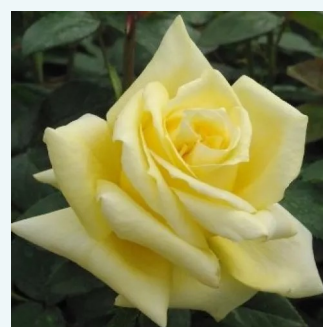

Rosa Sunblest

galben închis - Trandafiri hibrizi Tea
90-130 cm
trandafir cu parfum discret - de fructe
Mathias Tantau, Jr.