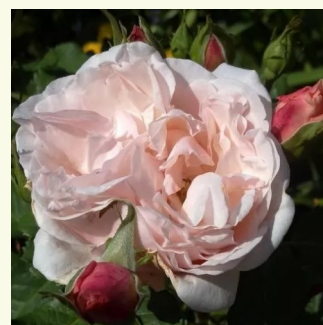

Rosa Charlotte

galben - Trandafiri englezești
90-185 cm
trandafir cu parfum discret - -
David Austin

Rosa Claudia Cardinale™

galben - Trandafiri nostalgici
150-250 cm
trandafir cu parfum intens - dulce
Dominique Massad

Rosa Crocus Rose

alb - Trandafiri englezești
90-120 cm
trandafir cu parfum discret - de ceai
David Austin

Rosa Diadal™

roz pal - Trandafiri nostalgici
100-150 cm
trandafir cu parfum discret - -
-

Rosa Eglantyne

roz deschis - Trandafiri englezești
80-120 cm
trandafir cu parfum intens - trandafir tea
David Austin

Rosa Eifelzauber®

roz - Trandafiri nostalgici
90-150 cm
trandafir cu parfum discret - -
W. Kordes & Sons