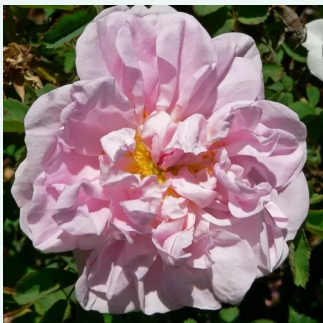

Rosa Stanwell Perpetual

alb cu tentă roz pal - Trandafiri Perpetual hibrid
180-250 cm
trandafir cu parfum discret - -
C. Brown