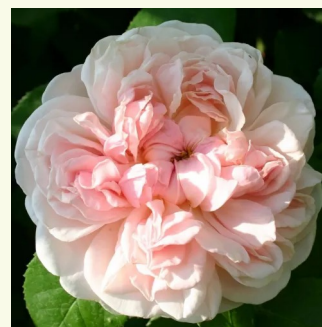

Rosa Ausmary

roz - Trandafiri englezești
120-150 cm
trandafir cu parfum intens - -
David Austin

Rosa Ausmas

galben auriu - Trandafiri englezești
150-300 cm
trandafir cu parfum intens - bogată, de fruct
David Austin

Rosa Ausorts

roz pal - Trandafiri englezești
150-360 cm
trandafir cu parfum discret - -
David Austin

Rosa Ausreef

roz pal - Trandafiri englezești
90-150 cm
trandafir cu parfum discret - -
David Austin

Rosa Ausvelvet

roșu - Trandafiri englezești
75-120 cm
trandafir cu parfum intens - -
David Austin

Rosa Auswith

roz deschis - Trandafiri englezești
90-150 cm
trandafir cu parfum intens - chiparos
David Austin

Rosa Auswonder