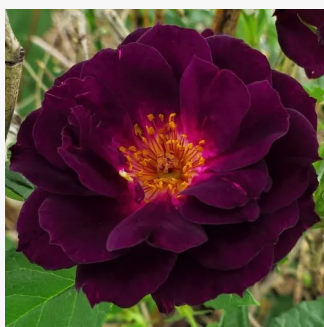

Rosa Wekfabpur

violet - Trandafiri Floribunda
60-80 cm
trandafir cu parfum intens - -
Tom Carruth