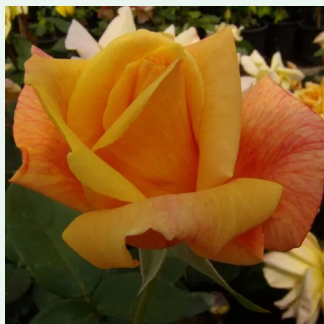

Rosa Sutter's Gold

portocaliu - Trandafiri climber
380-420 cm
trandafir cu parfum intens - dulceagă de fructe
O.L. "Ollie" Weeks