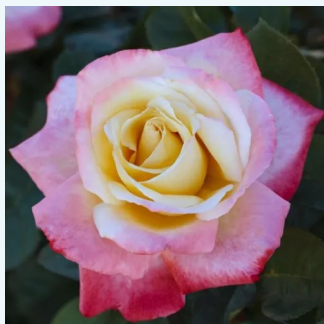

Rosa Laetitia Casta®

alb - roz - Trandafiri hibrizi Tea
70-130 cm
trandafir cu parfum intens - -
Meiland International