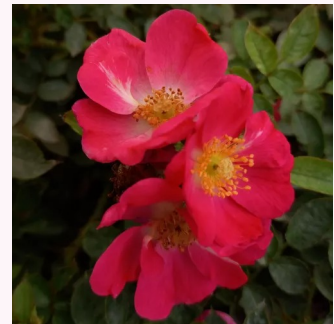

Rosa Bay™

roz - Trandafiri miniaturi / pitici
20-40 cm
fără parfum - -
Mogens Nyegaard Olesen