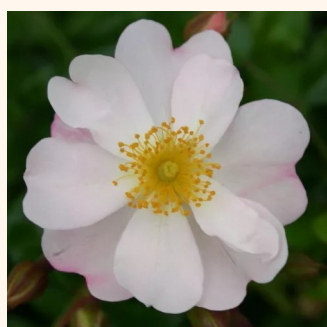

Rosa Medeo®

alb - Trandafir acoperitor
60-70 cm
trandafir cu parfum discret - -
W. Kordes & Sons