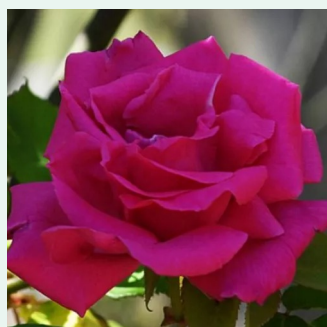

Rosa Zéphirine Drouhin

roz - Trandafiri climber
300-500 cm
trandafir cu parfum intens - de damasc
Bizot