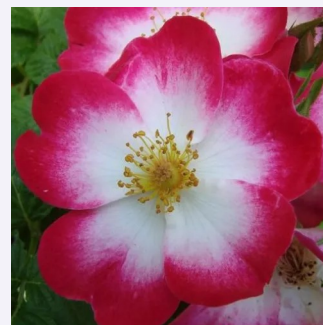

alb - roz - Trandafiri tufă
120-150 cm
trandafir cu parfum discret - -
Louis Lens

Rosa Brillant Korsar®

roșu - Trandafiri tufă
120-200 cm
fără parfum - -
W. Kordes & Sons

Rosa Buff Beauty

galben portocaliu - Trandafiri tufă
120-300 cm
trandafir cu parfum intens - teahibrid
Bentall