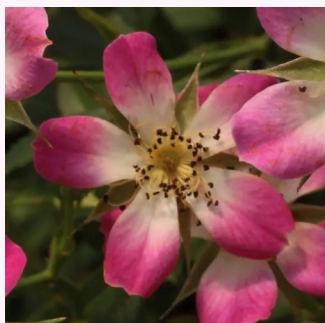

Rosa Sára

roz - Trandafiri miniaturi / pitici
30-40 cm
fără parfum - -
Győry Szilveszter