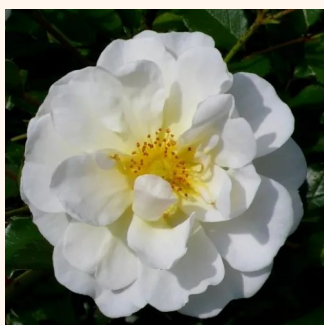

Rosa Magic Blanket

alb - Trandafir acoperitor
60-80 cm
trandafir cu parfum intens - dulce
Hans Jürgen Evers