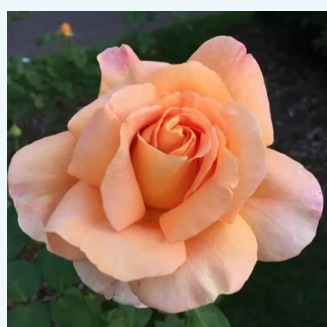

Rosa Apricot Silk

cais - Trandafiri hibrizi Tea
60-130 cm
trandafir cu parfum intens - dulce
Charles Walter Gregory