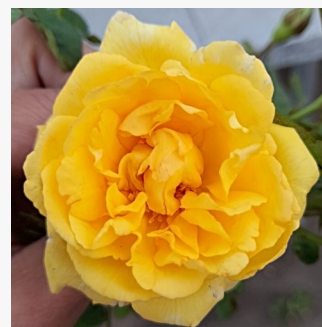

Rosa Isidora™

galben - Trandafiri Floribunda
50-70 cm
trandafir cu parfum discret - -
PhenoGeno Roses