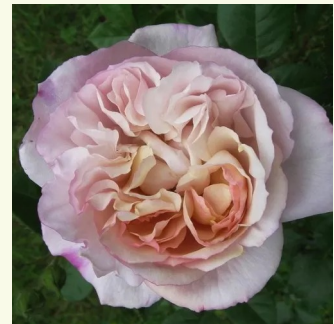

Rosa Evelyn

culoare mixtă de cais - Trandafiri englezești
100-150 cm
trandafir cu parfum intens - dulce
David Austin

Rosa Felidaé™

galben - Trandafiri nostalgici
100-120 cm
trandafir cu parfum intens - -
Heinrich Schultheis

Rosa Georges Denjean™

galben - Trandafiri nostalgici
80-100 cm
trandafir cu parfum intens - -
Dominique Massad

Rosa Griselis™

violet pal - Trandafiri nostalgici
80-110 cm
trandafir cu parfum discret - de centifolia
Dominique Massad