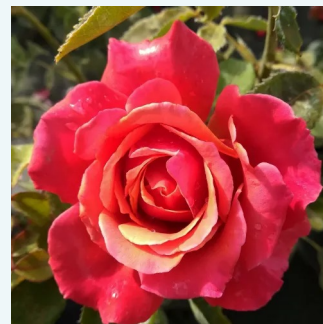

Rosa Copper Lights™

roz portocaliu, portocaliu închis - Trandafiri hibrizi
Tea
100-120 cm
trandafir cu parfum discret - -
Nola M. Simpson