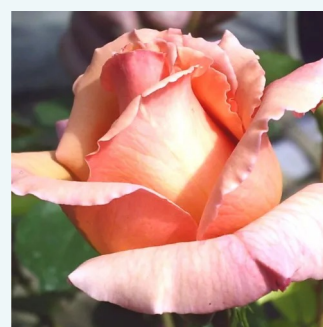

Rosa Tiffany

galben-roz pestriț - Trandafiri hibrizi Tea
90-150 cm
trandafir cu parfum intens - dulce de fructe
Robert V. Lindquist