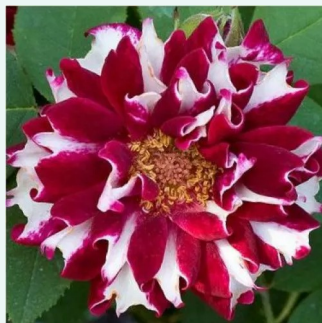

Rosa Président de Sèze

roz, cu marginile albe - Trandafiri Gallica
120-150 cm
trandafir cu parfum discret - -
Mme. Hébert

Rosa Queen of Bourbons

mixtură de roz - Trandafiri Bourbon
180-400 cm
trandafir cu parfum intens - dulce
Mauget

Rosa Reine des Violettes

violet închis - Trandafiri Perpetual hibrid
120-240 cm
trandafir cu parfum intens - dulceag
Mille-Mallet

Rosa Roger Lambelin

roșu cu marginile albe - Trandafiri Perpetual
hibrid
90-150 cm
trandafir cu parfum intens - -
Marie-Louise (aka Widow, Vve) Schwartz

Rosa Rosa Harisonii

galben pal - Trandafiri vechi de grădină
90-300 cm
trandafir cu parfum discret - de fructe
George Folliot Harison

Rosa Rosa Mundi

purpuriu-roșu deschis, cu dungi albe - Trandafiri Gallica
75-120 cm
trandafir cu parfum intens - mirodenii