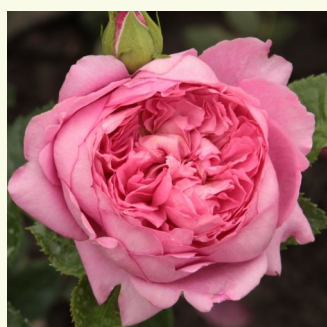

Rosa Chantal Mérieux™

roz - Trandafiri nostalgici
80-100 cm
trandafir cu parfum intens - -
Dominique Massad