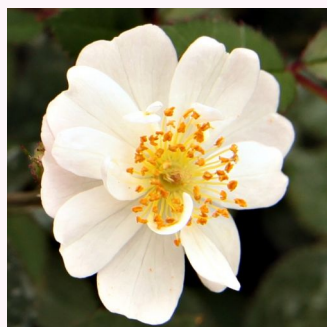

Rosa Talas

roz - alb - Trandafiri miniaturi / pitici
20-30 cm
fără parfum - -
Győry Szilveszter