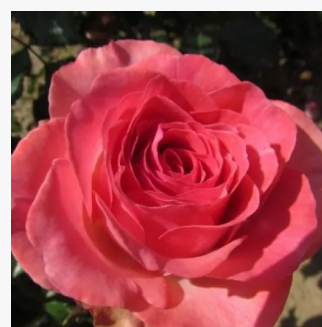

Rosa Mystic Glow™

roz - Trandafiri Floribunda
70-90 cm
trandafir cu parfum intens - -
Ronnie Rawlins