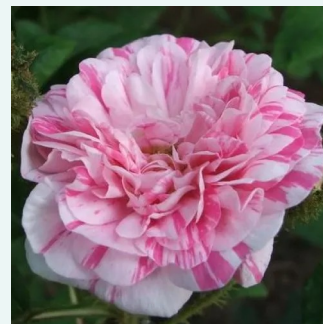

Rosa Madame Boll

roz deschis cu interior închis - Trandafiri Portland
150-180 cm
trandafir cu parfum intens - de damasc
Daniel Boll

Rosa Madame Hardy

alb - Trandafiri Centifolia (Provence)
120-200 cm
trandafir cu parfum intens - dulce
Julien-ALEXANDRE Hardy

Rosa Madame Isaac Pereire

roz deschis - Trandafiri Bourbon
180-250 cm
trandafir cu parfum intens - zmeură
Armand Garçon

Rosa Madame Knorr

roz deschis cu interior închis - Trandafiri Portland
90-120 cm
trandafir cu parfum intens - dulce
Victor Verdier