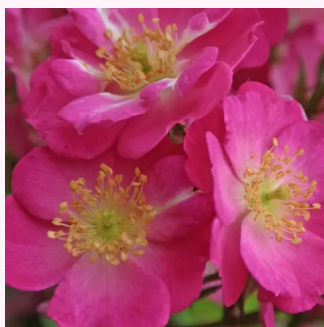

roșu aprins - Trandafiri miniaturi / pitici
50-60 cm
fără parfum - -
Márk Gergely

Rosa Little Sunset®

galben roșu - Trandafiri miniaturi / pitici
25-40 cm
fără parfum - -
W. Kordes & Sons

Rosa Lollipop™

bordo - Trandafiri miniaturi / pitici
20-40 cm
trandafir cu parfum discret - -
Ralph S. Moore