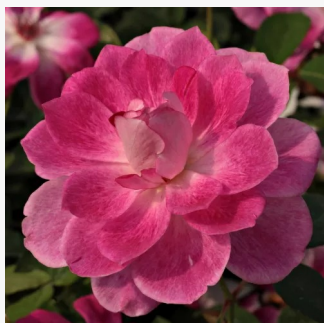

Rosa Regensberg™

roz viu cireș cu centrul alb și dungi albe -
Trandafiri Floribunda
30-70 cm
trandafir cu parfum discret - de fructe
Samuel Darragh McGredy IV.