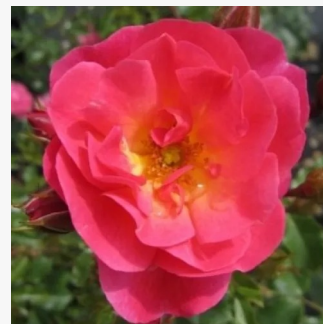

Rosa Maxi-Vita®

roz - Trandafiri Floribunda
60-70 cm
fără parfum - -
W. Kordes & Sons