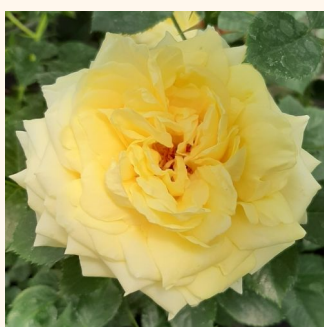

Rosa Nadia® Meilandecor®

galben - Trandafir acoperitor
50-60 cm
trandafir cu parfum intens - -
Alain Meiland