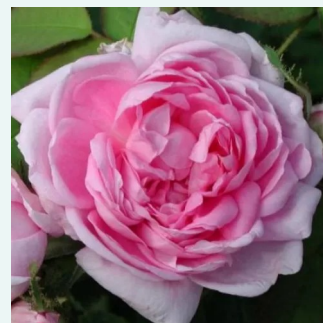

Rosa Marie de Blois

roz - Trandafiri Moss
150-180 cm
trandafir cu parfum intens - dulce
M. Robert