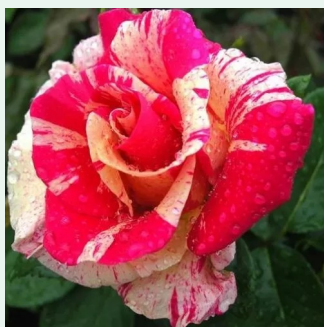

Rosa Wekrosopela

roz - alb - Trandafiri climber
380-420 cm
trandafir cu parfum discret - -
Tom Carruth