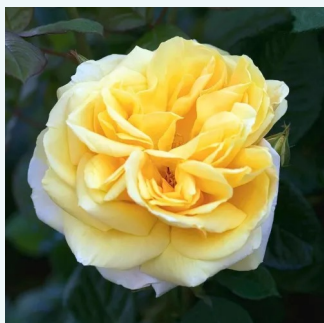

Rosa Métro™

alb - Trandafiri hibrizi Tea
80-110 cm
trandafir cu parfum intens - -
Samuel Darragh McGredy IV.

Rosa Michelangelo®

galben - Trandafiri hibrizi Tea
120-130 cm
trandafir cu parfum intens - -
Alain Meilland