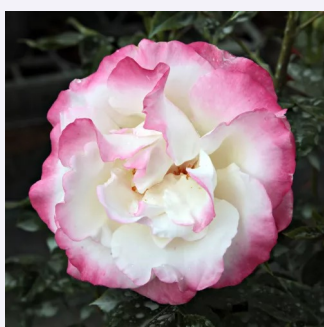

Rosa Mami

alb - Trandafiri tufă
120-150 cm
trandafir cu parfum discret - -
Márk Gergely