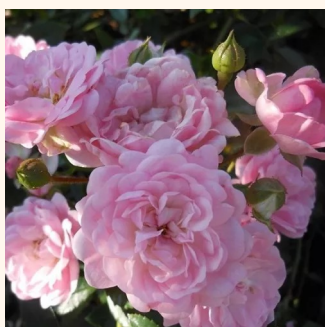

Rosa The Fairy

roz pal - Trandafir acoperitor
50-90 cm
fără parfum - -
Bentall, Ann