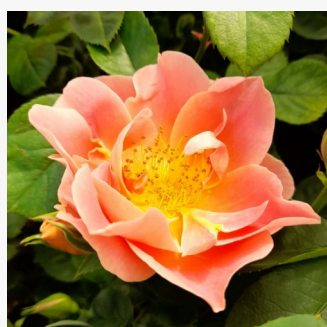

Rosa Double Knock Out®

roșu - Trandafiri Floribunda
60-80 cm
fără parfum - -
William J. Radler

Rosa Draga™

roșu - Trandafiri Polianta
30-40 cm
trandafir cu parfum discret - -
PhenoGeno Roses

Rosa Ducat™

galben - Trandafiri Floribunda
40-60 cm
trandafir cu parfum discret - -
PhenoGeno Roses