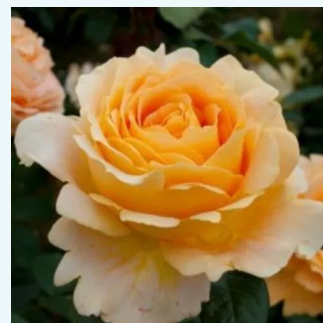

Rosa Crème brûlée

galben crem - Trandafiri hibrizi Tea
50-70 cm
trandafir cu parfum discret - de fructe
Hans Jürgen Evers