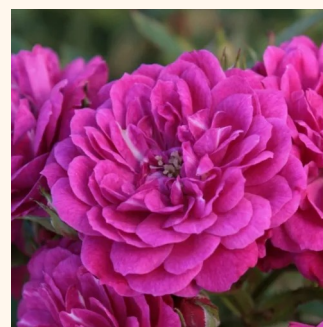

Rosa Purple Rain ®

violet - Trandafir acoperitor
60-90 cm
trandafir cu parfum discret - -
W. Kordes & Sons