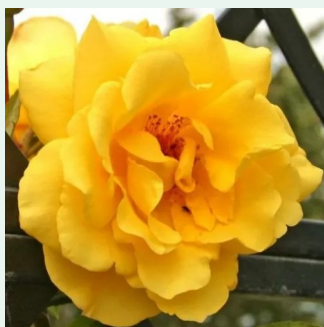

Rosa Golden Gate®

galben - Trandafiri climber
200-300 cm
trandafir cu parfum discret - -
Tim Hermann Kordes