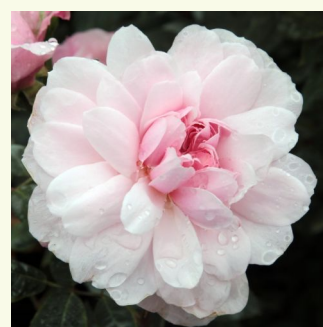

Rosa Ausmary

roz - Trandafiri englezești
120-150 cm
trandafir cu parfum intens - -
David Austin

Rosa Ausmas

galben auriu - Trandafiri englezești
150-300 cm
trandafir cu parfum intens - bogată, de fruct
David Austin