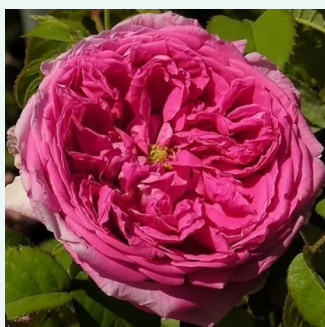

Rosa Alain Blanchard

roz nalba - Trandafiri Gallica
100-150 cm
trandafir cu parfum intens - de fructe
Coquerel

Rosa Albéric Barbier

crem cu centrul galben deschis - Trandafiri
istorici - rambler
450-610 cm
trandafir cu parfum intens - -
Barbier Frères & Compagnie

Rosa Albertine

roz somon - Trandafiri istorici - rambler
200-600 cm
trandafir cu parfum discret - -
Brent C. Dickerson

Rosa Ännchen von Tharau

alb crem, cu stamină galbenă - Trandafiri Alba
200-300 cm
trandafir cu parfum discret - de fructe
Rudolf Geschwind