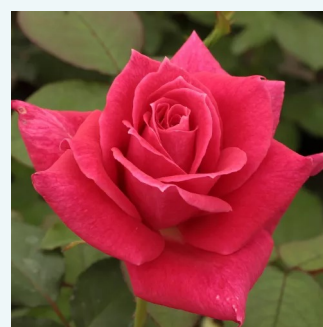

Rosa Sasad

roșu crimzon - Trandafiri hibrizi Tea
80-120 cm
trandafir cu parfum intens - mirodenii
Márk Gergely