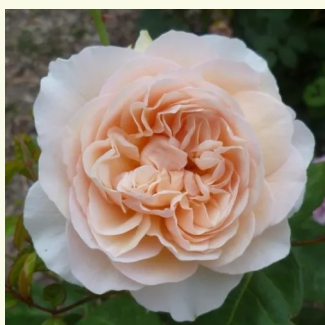

Rosa Ausclub

roz - Trandafiri englezești
75-180 cm
trandafir cu parfum discret - -
David Austin

Rosa Ausglisten

roz - Trandafiri englezești
90-150 cm
trandafir cu parfum discret - dulce
David Austin

Rosa Ausglobe

roz - Trandafiri englezești
100-250 cm
trandafir cu parfum intens - -
David Austin

Rosa Ausgold

galben închis - Trandafiri englezești
120-150 cm
trandafir cu parfum intens - dulce
David Austin

Rosa Ausjo

galben - Trandafiri englezești
90-120 cm
trandafir cu parfum intens - de fructe
David Austin

Rosa Ausjolly

roz - Trandafiri englezești
80-90 cm
trandafir cu parfum intens - -
David Austin

Rosa Ausleap

galben - Trandafiri englezești
100-150 cm
trandafir cu parfum intens - dulceagă de fructe
David Austin