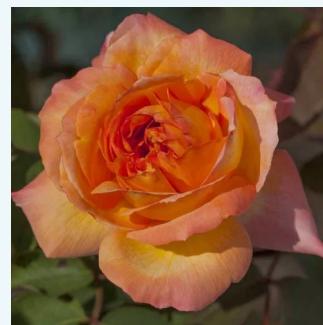

Rosa René Goscinný®

portocaliu - roz - Trandafiri hibrizi Tea
60-80 cm
trandafir cu parfum intens - -
Alain Antoine Meilland