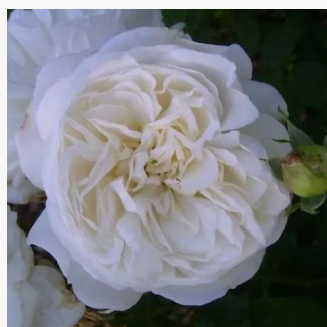

Rosa Weisse Gruss an Aachen™

alb cu centrul crem - Trandafiri Floribunda
50-90 cm
trandafir cu parfum discret - -
Max Vogel