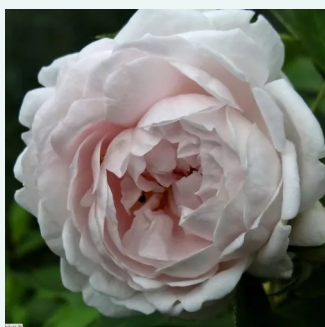

Rosa Ännchen von Tharau

alb crem, cu stamină galbenă - Trandafiri Alba
200-300 cm
trandafir cu parfum discret - de fructe
Rudolf Geschwind