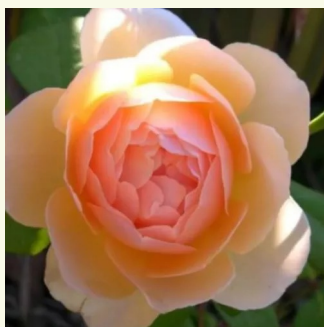

Rosa Ausclub

roz - Trandafiri englezești
75-180 cm
trandafir cu parfum discret - -
David Austin

Rosa Ausglisten

roz - Trandafiri englezești
90-150 cm
trandafir cu parfum discret - dulce
David Austin

Rosa Ausglobe

roz - Trandafiri englezești
100-250 cm
trandafir cu parfum intens - -
David Austin

Rosa Ausgold

galben închis - Trandafiri englezești
120-150 cm
trandafir cu parfum intens - dulce
David Austin

Rosa Ausjo