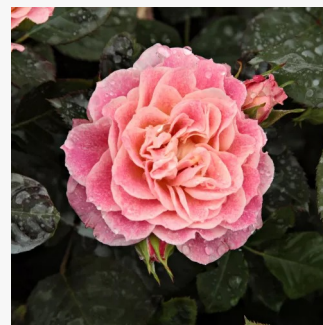

Rosa Michelle Bedrossian™

amestec de roșu aprins și galben - Trandafiri
Grandiflora - Floribunda
90-120 cm
fără parfum - -
Dominique Massad