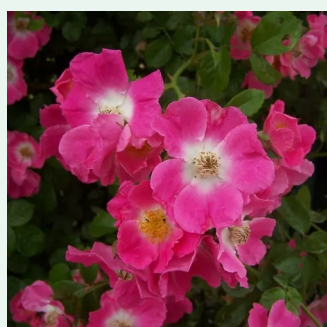

Rosa Aloha®

roz - Trandafiri climber
200-300 cm
trandafir cu parfum discret - -
W. Kordes & Sons

Rosa Amadeus®

roșu - Trandafiri climber
200-250 cm
trandafir cu parfum discret - -
W. Kordes & Sons

Rosa American Pillar