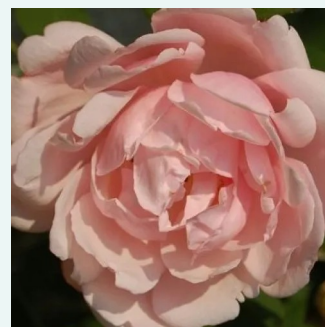

Rosa Albertine

roz somon - Trandafiri istorici - rambler
200-600 cm
trandafir cu parfum discret - -
Brent C. Dickerson