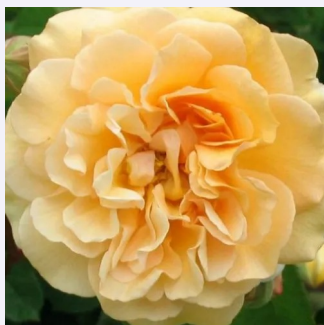

Rosa Buff Beauty

galben portocaliu - Trandafiri tufă
120-300 cm
trandafir cu parfum intens - teahibrid
Bentall