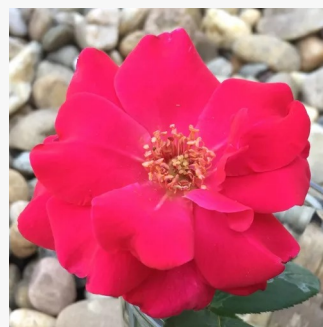

Rosa Anne Poulsen®

roșu purpuriu - Trandafiri Floribunda
60-100 cm
trandafir cu parfum discret - -
Poulsen, Svend