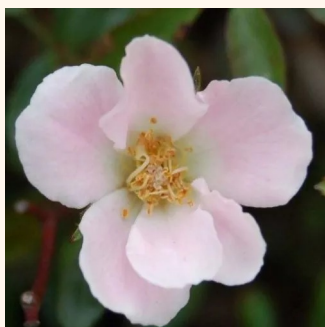

Rosa Nozomi™

roz pal - Trandafir acoperitor
30-150 cm
trandafir cu parfum discret - mosc
Dr. Tôru Onodera