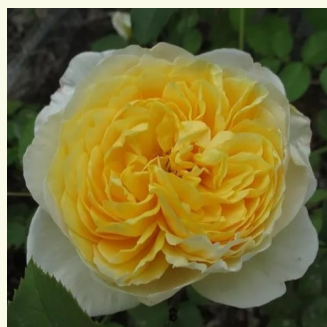

Rosa Charlotte

galben - Trandafiri englezești
90-185 cm
trandafir cu parfum discret - -
David Austin