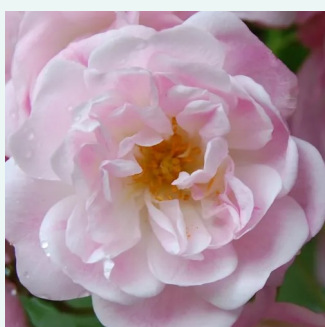

Rosa Belvedere

roz pal - Trandafiri Sempervirens
300-400 cm
trandafir cu parfum intens - mosc
Antoine A. Jacques