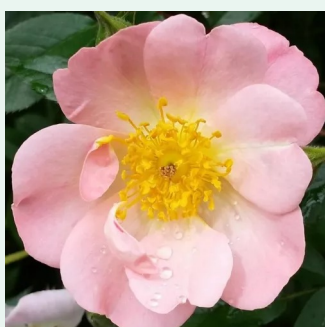

Rosa Open Arms

roz - Trandafiri climber
150-245 cm
trandafir cu parfum intens - -
Christopher H. Warner