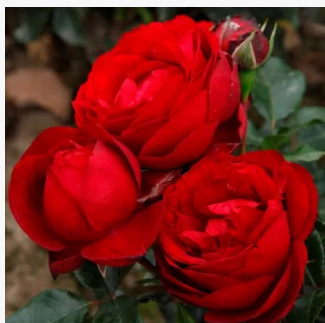

roz mov - Trandafiri Floribunda
70-80 cm
fără parfum - -
Jozef Orye

Rosa Theo Clevers™

roz - Trandafiri Floribunda
70-80 cm
trandafir cu parfum intens - -
PhenoGeno Roses

Rosa Tibet-Rose™

galben - Trandafiri Floribunda
100-150 cm
trandafir cu parfum discret - -
Heinrich Schultheis