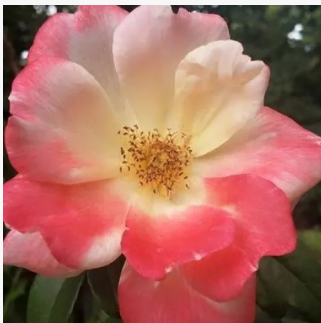

Rosa Roseromantic®

roz - Trandafiri Floribunda
60-90 cm
fără parfum - -
W. Kordes' Söhne®