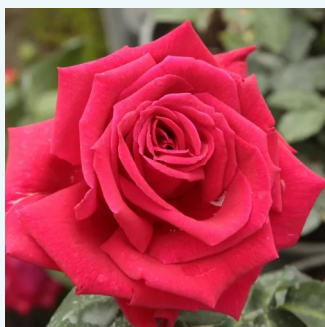

Rosa Eminence

violet - Trandafiri hibrizi Tea
70-100 cm
trandafir cu parfum intens - dulce
Jean-Marie Gaujard

Rosa Ena Harkness™

roșu purpuriu - Trandafiri hibrizi Tea
60-75 cm
trandafir cu parfum intens - dulce
Albert Norman