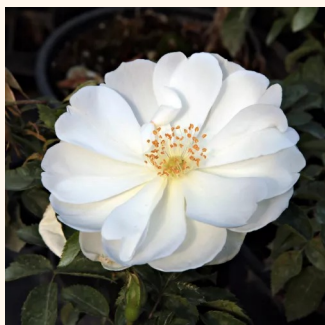

Rosa White Flower Carpet

alb - Trandafir acoperitor
30-70 cm
trandafir cu parfum intens - -
Werner Noack