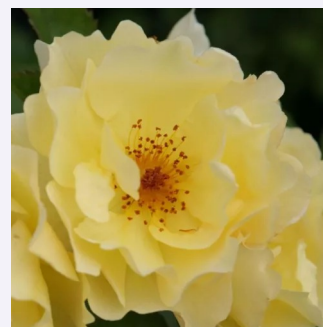

Rosa Goldspatz®

galben - Trandafiri tufă
120-200 cm
fără parfum - -
W. Kordes' Söhne®